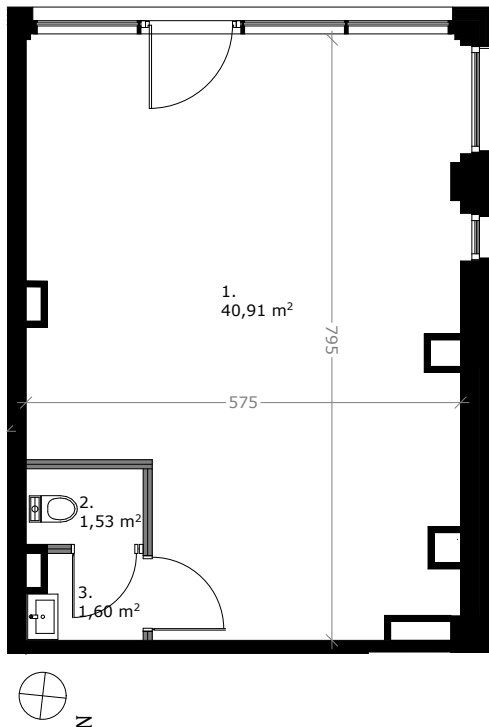

Wólczańska 188

APARTMENTS

LOKAL USŁUGOWY 5 44,04 m²

ZESTAWIENIE POWIERZCHNI:

1. PRZESTRZEŃ OGÓLNA	40,91m ²
2. PRZEDSIONEK	1,53m ²
3. WC	1,60m ²

RAZEM: 44,04 m²

■ ŚCIANY KONSTRUKCYJNE
■ ŚCIANY DZIAŁOWE

3D Development