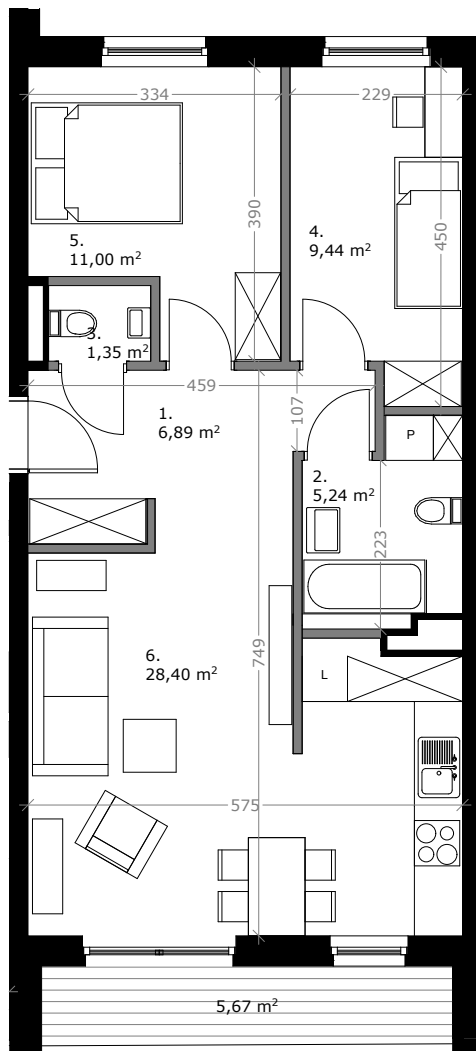

# Wólczańska 188

### MIESZKANIE 20

**62,32 m<sup>2</sup>**      **3 POKOJE**

KLATKA: 3      1 PIĘTRO

#### ZESTAWIENIE POWIERZCHNI:

|                    |                     |
|--------------------|---------------------|
| 1. KORYTARZ        | 6,89m <sup>2</sup>  |
| 2. ŁAZIENKA        | 5,24m <sup>2</sup>  |
| 3. WC              | 1,35m <sup>2</sup>  |
| 4. SYPIALNIA       | 9,44m <sup>2</sup>  |
| 5. SYPIALNIA       | 11,00m <sup>2</sup> |
| 6. SALON Z KUCHNIĄ | 28,40m <sup>2</sup> |

|        |                     |
|--------|---------------------|
| RAZEM: | 62,32m <sup>2</sup> |
| TARAS: | 5,67m <sup>2</sup>  |

■ ŚCIANY KONSTRUKCYJNE  
■ ŚCIANY DZIAŁOWE