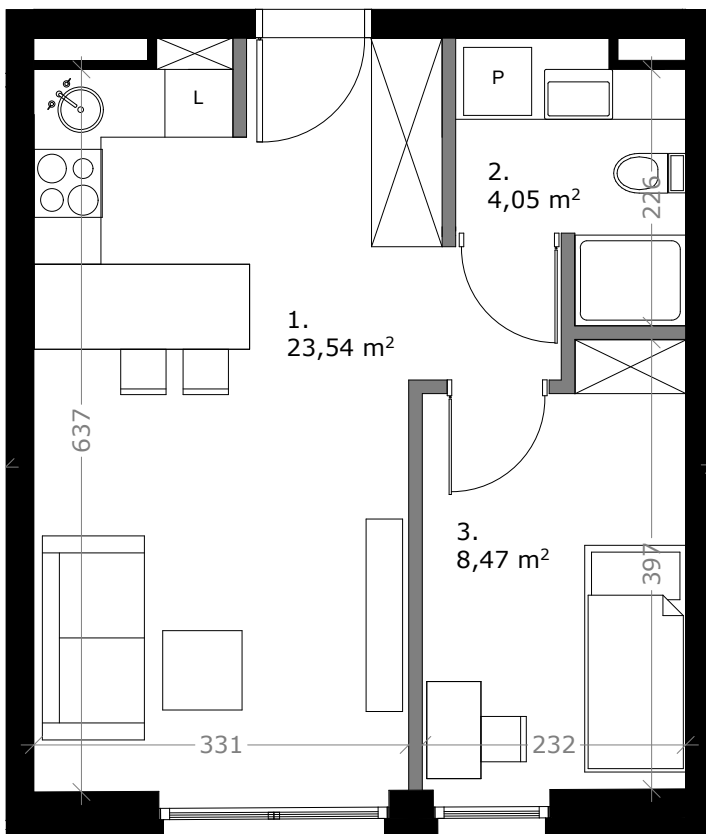

Wólczańska 188

APARTMENTS

MIESZKANIE 21

36,06 m² **2 POKOJE**

KLATKA: 3 **1 PIĘTRO**

ZESTAWIENIE POWIERZCHNI:

1. SALON Z KUCHNIĄ	23,54m ²
2. ŁAZIENKA	4,05m ²
3. SYPIALNIA	8,47m ²

RAZEM: **36,06m²**

 ŚCIANY KONSTRUKCYJNE
 ŚCIANY DZIAŁOWE

3D Development

Powierzchnie pomieszczeń podano z uwzględnieniem tynków i okładzin o grubości 1,5 cm. Wymiary są podane w stanie bez wykończenia. Rysunek opracowano na podstawie projektu budowlanego. Powierzchnie i wymiary mogą ulec niewielkim zmianom wynikającym ze specyfiki prac budowlanych. Ostateczne wymiary zostaną podane po dokonaniu pomiaru powykonawczego. Przedstawiona na rzucie aranżacja mieszkania ma charakter poglądowy i nie stanowi oferty w rozumieniu przepisów Kodeksu Cywilnego. Drzwi wewnętrzne, meble, urządzenia sanitarne i kuchenne nie stanowią elementów wyposażenia mieszkania.