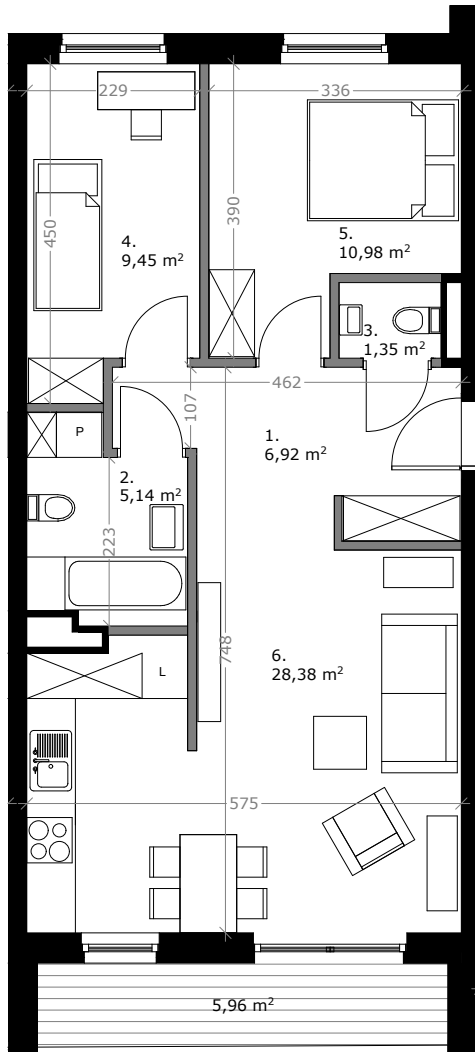

# Wólczańska 188

## MIESZKANIE 22

**62,22 m<sup>2</sup>**      **3 POKOJE**

**KLATKA: 3**              **1 PIĘTRO**

### ZESTAWIENIE POWIERZCHNI:

1. KORYTARZ	6,92m <sup>2</sup>
2. ŁAZIENKA	5,14m <sup>2</sup>
3. WC	1,35m <sup>2</sup>
4. SYPIALNIA	9,45m <sup>2</sup>
5. SYPIALNIA	10,98m <sup>2</sup>
6. SALON Z KUCHNIĄ	28,38m <sup>2</sup>

RAZEM:	62,22m <sup>2</sup>
TARAS:	5,96m <sup>2</sup>

 ŚCIANY KONSTRUKCYJNE

 ŚCIANY DZIAŁOWE