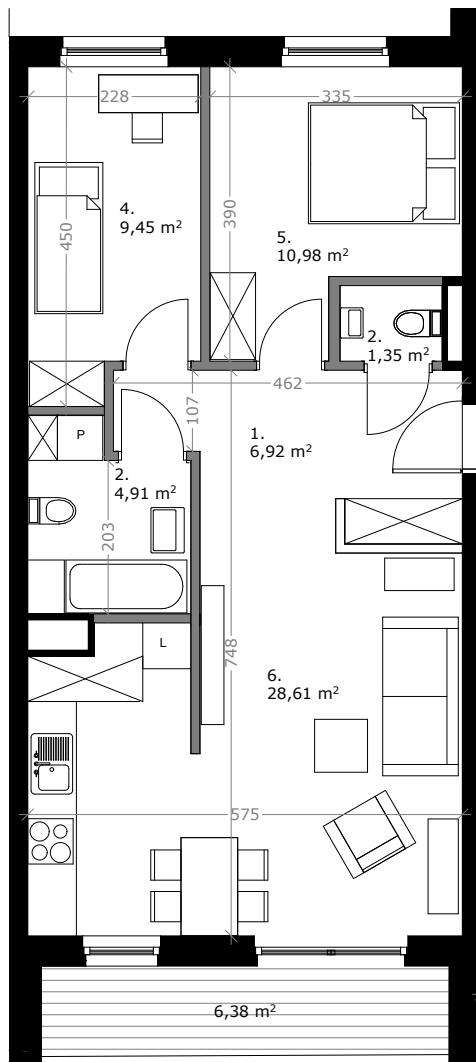

Wólczańska 188

APARTMENTS

MIESZKANIE 33

62,22 m² **3 POKOJE**

KLATKA: 2 **1 PIĘTRO**

ZESTAWIENIE POWIERZCHNI:

1. KORYTARZ	6,92m ²
2. ŁAZIENKA	4,91m ²
3. WC	1,35m ²
4. SYPIALNIA	9,45m ²
5. SYPIALNIA	10,98m ²
6. SALON Z KUCHNIĄ	28,61m ²

RAZEM:	62,22m ²
TARAS:	6,38m ²

 ŚCIANY KONSTRUKCYJNE

 ŚCIANY DZIAŁOWE

3D Development