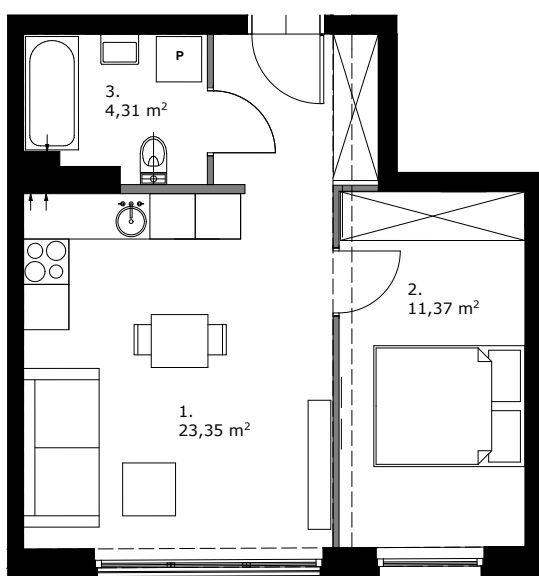

Wólczańska 188

APARTMENTS

MIESZKANIE 39A

39,03 m² **2 POKOJE**

KLATKA: 1 1 PIĘTRO

ZESTAWIENIE POWIERZCHNI:

1. SALON Z KUCHNIĄ	23,35m ²
2. SYPIALNIA	11,37m ²
3. ŁAZIENKA	4,31m ²

RAZEM: 39,03m²