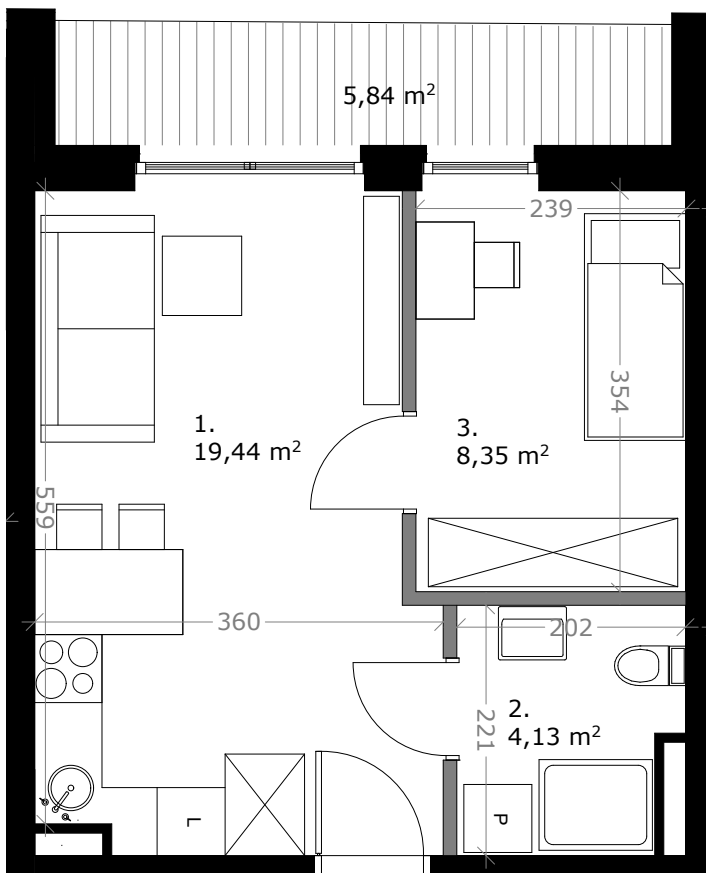

### MIESZKANIE 41

**31,92 m<sup>2</sup>**      **2 POKOJE**

KLATKA: 1              1 PIĘTRO

#### ZESTAWIENIE POWIERZCHNI:

1. SALON Z KUCHNIĄ	19,44m <sup>2</sup>
2. ŁAZIENKA	4,13m <sup>2</sup>
3. SYPIALNIA	8,35m <sup>2</sup>

RAZEM:	31,92m <sup>2</sup>
TARAS:	5,84m <sup>2</sup>

■ ŚCIANY KONSTRUKCYJNE  
■ ŚCIANY DZIAŁOWE