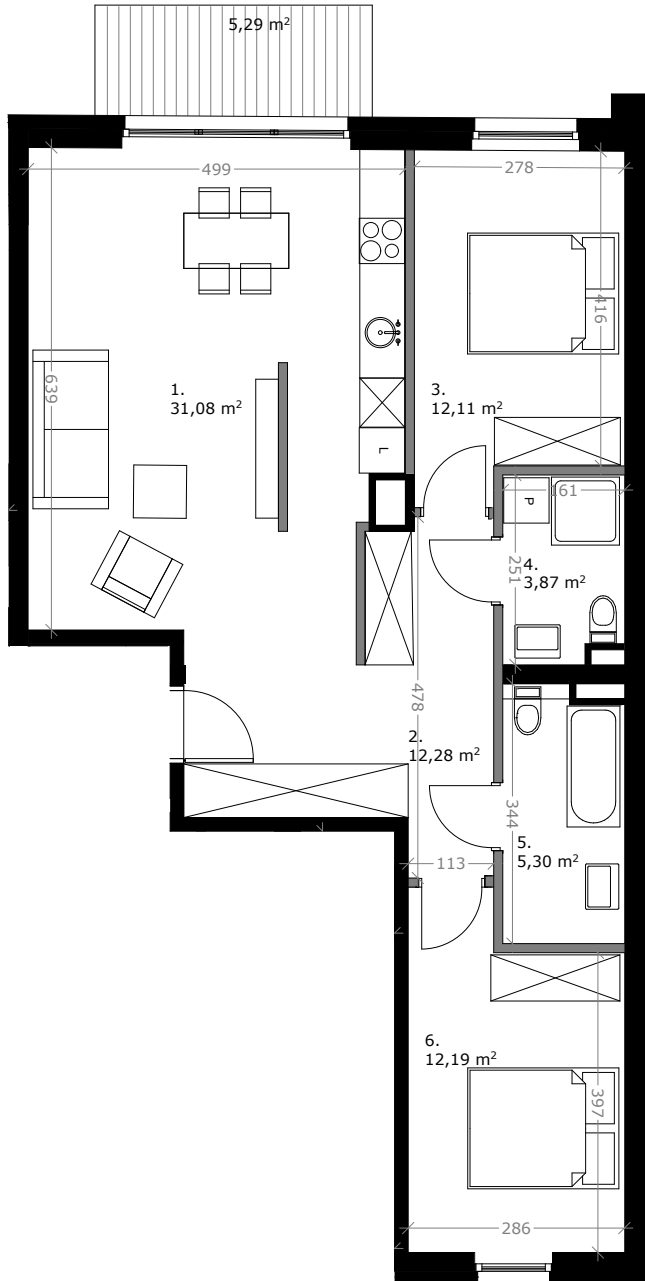

Wólczańska 188

APARTMENTS

MIESZKANIE 45

76,83 m² **3 POKOJE**

KLATKA: 1 1 PIĘTRO

ZESTAWIENIE POWIERZCHNI:

1. SALON Z KUCHNIĄ	31,08m ²
2. KORYTARZ	12,28m ²
3. SYPIALNIA	12,11m ²
4. ŁAZIENKA	3,87m ²
5. ŁAZIENKA	5,30m ²
6. SYPIALNIA	12,19m ²

RAZEM: 76,83m²
TARAS: 5,29m²

 ŚCIANY KONSTRUKCYJNE
 ŚCIANY DZIAŁOWE

3D Development