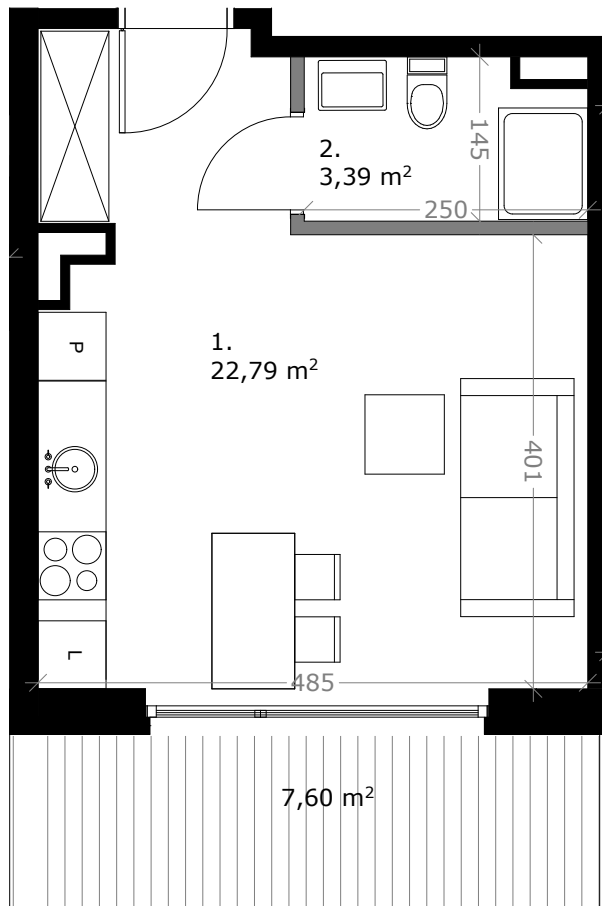

Wólczańska 188

APARTMENTS

MIESZKANIE 46

26,18 m² **1 POKÓJ**

KLATKA: 1 1 PIĘTRO

ZESTAWIENIE POWIERZCHNI:

1. SALON Z KUCHNIĄ	22,79m ²
2. ŁAZIENKA	3,39m ²

RAZEM:	26,18m ²
TARAS:	7,60m ²