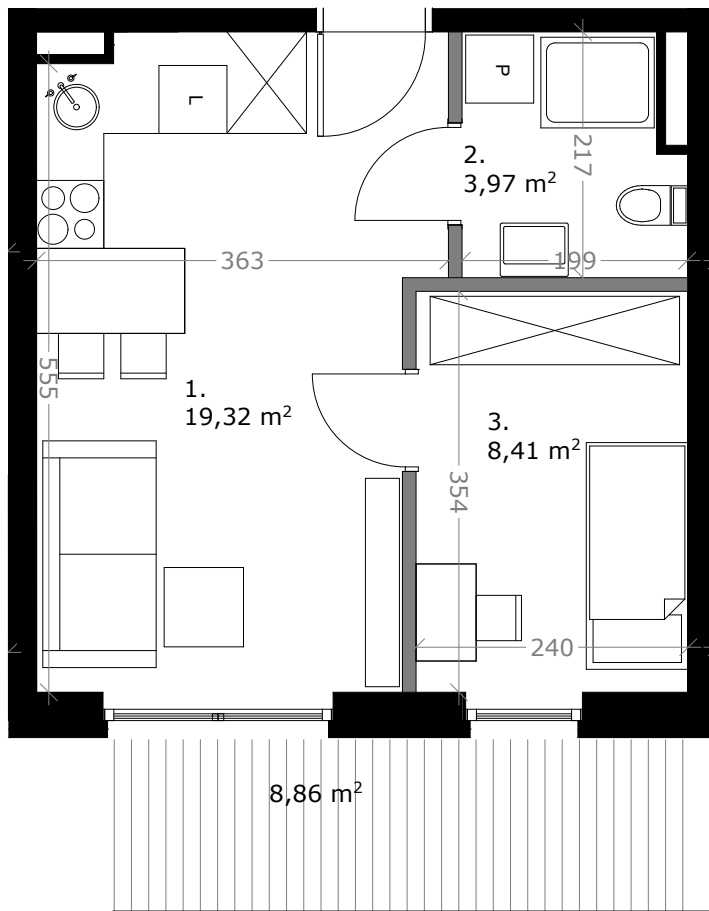

# Wólczańska 188

### MIESZKANIE 48

**31,70 m<sup>2</sup>**      **2 POKOJE**

KLATKA: 1                      1 PIĘTRO

#### ZESTAWIENIE POWIERZCHNI:

1. SALON Z KUCHNIĄ	19,32m <sup>2</sup>
2. ŁAZIENKA	3,97m <sup>2</sup>
3. SYPIALNIA	8,41m <sup>2</sup>

RAZEM:	31,70m <sup>2</sup>
TARAS:	8,86m <sup>2</sup>

■ ŚCIANY KONSTRUKCYJNE  
■ ŚCIANY DZIAŁOWE