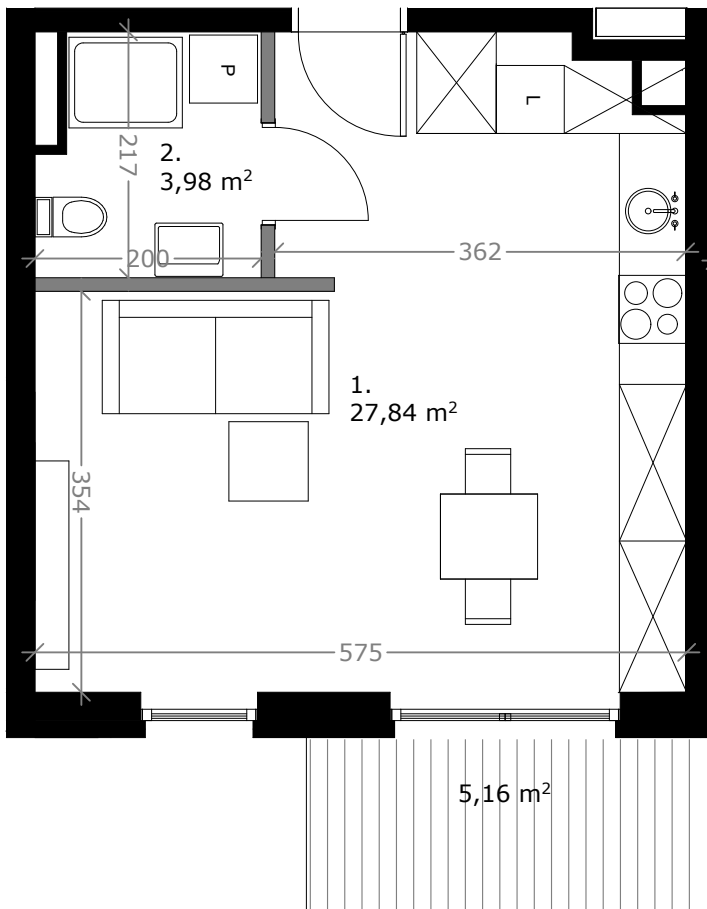

Wólczańska 188

APARTMENTS

MIESZKANIE 49

31,82 m² **1 POKÓJ**

KLATKA: 1 1 PIĘTRO

ZESTAWIENIE POWIERZCHNI:

1. SALON Z KUCHNIĄ	27,84m ²
2. ŁAZIENKA	3,98m ²

RAZEM:	31,82m ²
TARAS:	5,16m ²