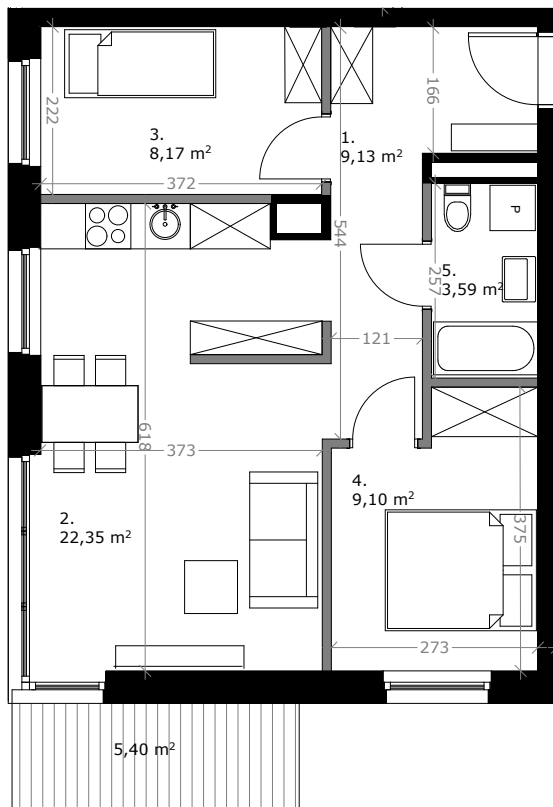

Wólczańska 188

APARTMENTS

MIESZKANIE 5

52,34m²

3 POKOJE

KLATKA: 4

1 PIĘTRO

ZESTAWIENIE POWIERZCHNI:

1. KORYTARZ	9,13m ²
2. SALON Z KUCHNIĄ	22,35m ²
3. SYPIALNIA	8,17m ²
4. SYPIALNIA	9,10m ²
5. ŁAZIENKA	3,59m ²

RAZEM:	52,34m ²
TARAS:	5,40m ²

■ ŚCIANY KONSTRUKCYJNE
■ ŚCIANY DZIAŁOWE

3D Development