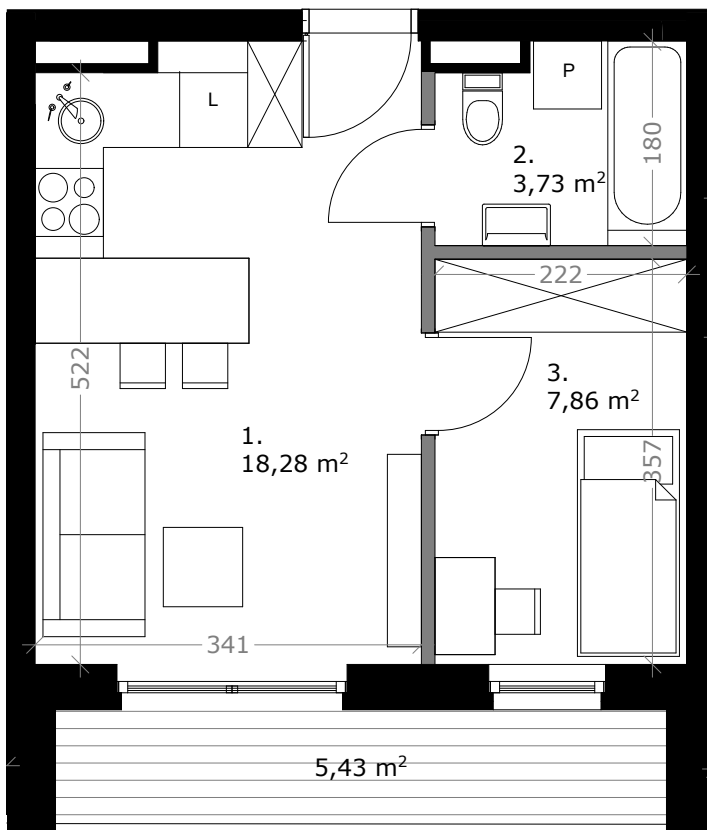

Wólczańska 188

APARTMENTS

MIESZKANIE 6

29,87 m² **2 POKOJE**

KLATKA: 4 **1 PIĘTRO**

ZESTAWIENIE POWIERZCHNI:

1. SALON Z KUCHNIĄ	18,28m ²
2. ŁAZIENKA	3,73m ²
3. SYPIALNIA	7,86m ²

RAZEM: 29,87m²
TARAS: 5,43m²