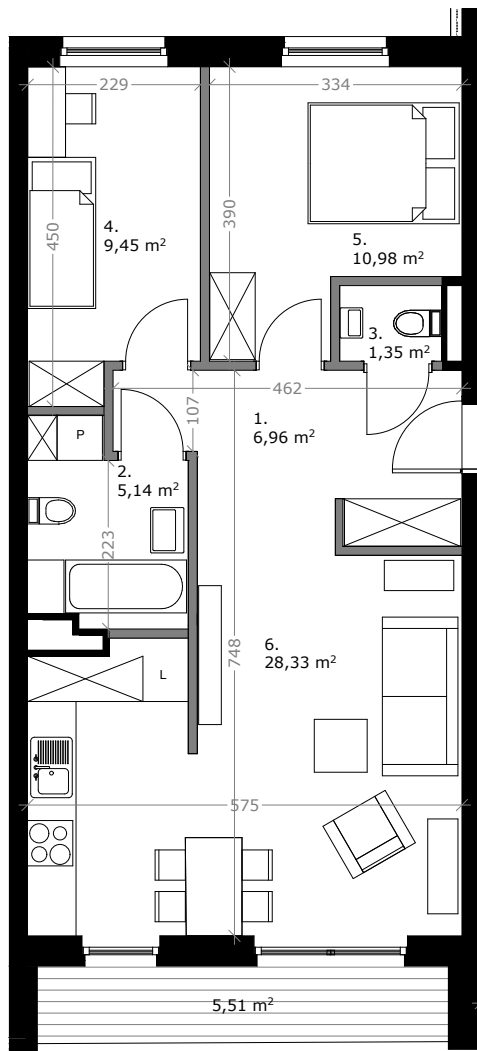

Wólczańska 188

APARTMENTS

MIESZKANIE 8

62,21 m² **3 POKOJE**

KLATKA: 4 **1 PIĘTRO**

ZESTAWIENIE POWIERZCHNI:

1. KORYTARZ	6,96m ²
2. ŁAZIENKA	5,14m ²
3. WC	1,35m ²
4. SYPIALNIA	9,45m ²
5. SYPIALNIA	10,98m ²
6. SALON Z KUCHNIĄ	28,33m ²

RAZEM: 62,21m²
TARAS: 5,51m²

 ŚCIANY KONSTRUKCYJNE
 ŚCIANY DZIAŁOWE

3D Development