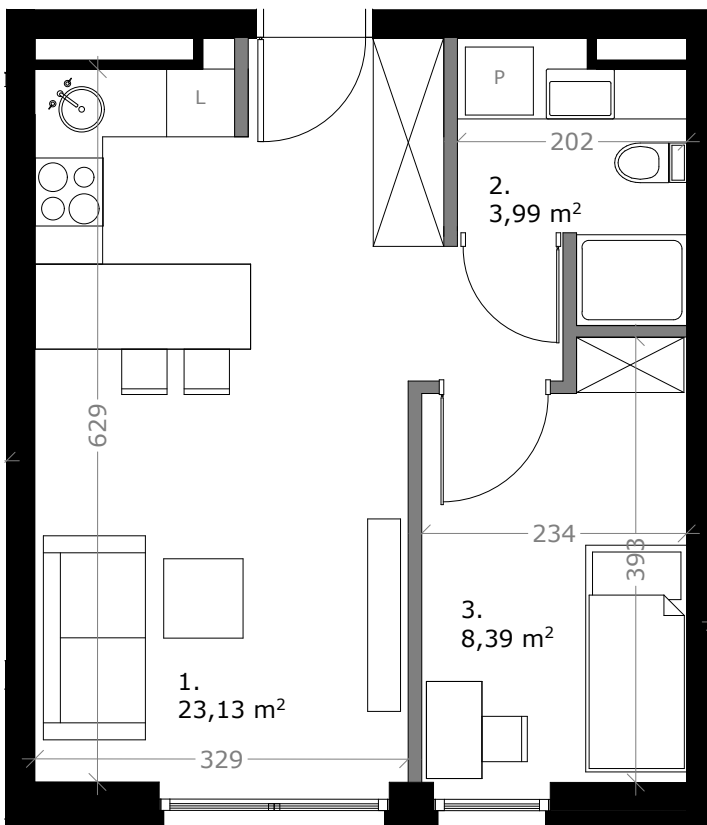

Wólczańska 188

APARTMENTS

MIESZKANIE 12

35,51 m² **2 POKOJE**

KLATKA: 4 2 PIĘTRO

ZESTAWIENIE POWIERZCHNI:

1. SALON Z KUCHNIĄ	23,13m ²
2. ŁAZIENKA	3,99m ²
3. SYPIALNIA	8,39m ²

RAZEM: 35,51m²