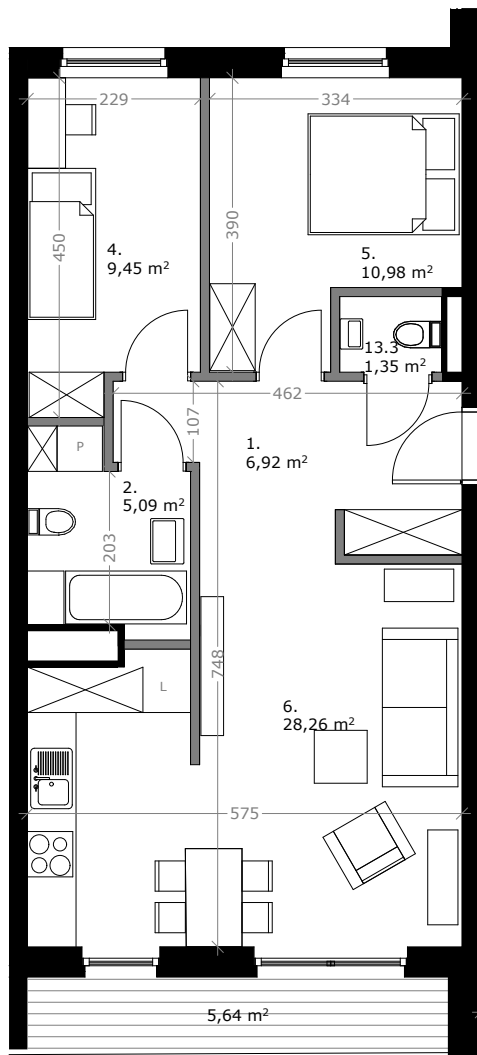

Wólczańska 188

APARTMENTS

MIESZKANIE 13

62,05 m² **3 POKOJE**

KLATKA: 4 **2 PIĘTRO**

ZESTAWIENIE POWIERZCHNI:

1. KORYTARZ	6,92m ²
2. ŁAZIENKA	5,09m ²
3. WC	1,35m ²
4. SYPIALNIA	9,45m ²
5. SYPIALNIA	10,98m ²
6. SALON Z KUCHNIĄ	28,26m ²

RAZEM:	62,05m ²
TARAS:	5,64m ²

 ŚCIANY KONSTRUKCYJNE

 ŚCIANY DZIAŁOWE

3D Development