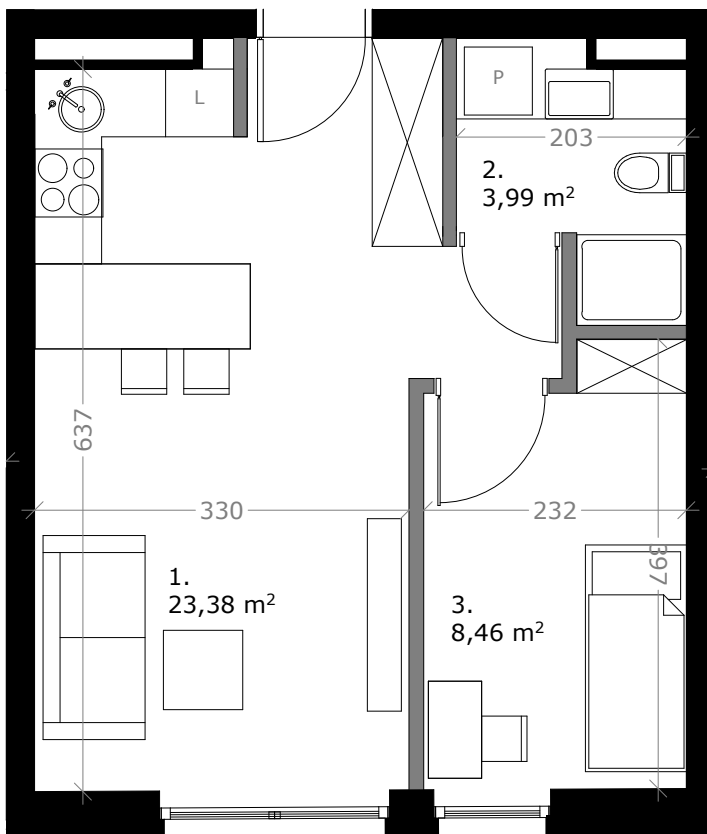

### MIESZKANIE 24

**35,83 m<sup>2</sup>**      **2 POKOJE**

**KLATKA: 3**      **2 PIĘTRO**

#### ZESTAWIENIE POWIERZCHNI:

1. SALON Z KUCHNIĄ	23,38m <sup>2</sup>
2. ŁAZIENKA	3,99m <sup>2</sup>
3. SYPIALNIA	8,46m <sup>2</sup>

**RAZEM:**      **35,83m<sup>2</sup>**

 ŚCIANY KONSTRUKCYJNE

 ŚCIANY DZIAŁOWE