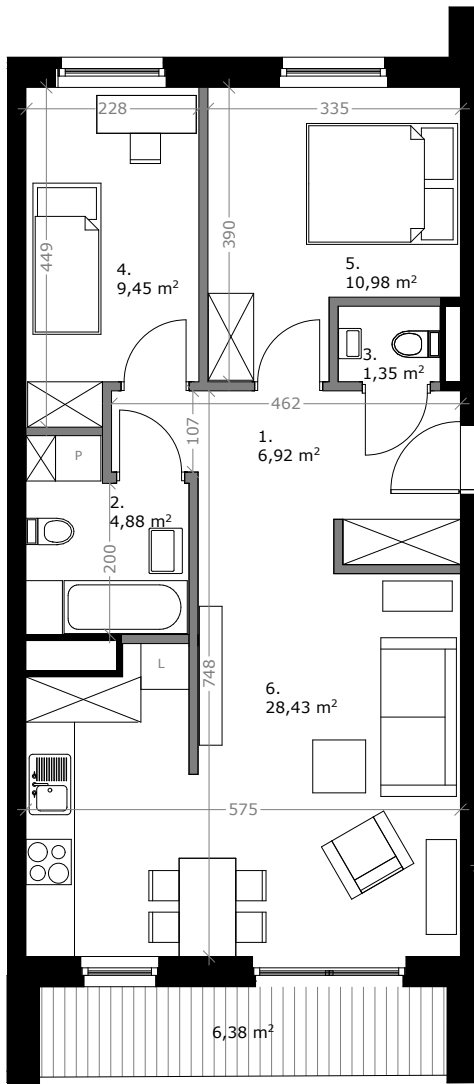

Wólczańska 188

APARTMENTS

MIESZKANIE 36

62,01 m² **3 POKOJE**

KLATKA: 2 **2 PIĘTRO**

ZESTAWIENIE POWIERZCHNI:

1. KORYTARZ	6,92m ²
2. ŁAZIENKA	4,88m ²
3. WC	1,35m ²
4. SYPIALNIA	9,45m ²
5. SYPIALNIA	10,98m ²
6. SALON Z KUCHNIĄ	28,43m ²

RAZEM: 62,01m²
TARAS: 6,38m²

 ŚCIANY KONSTRUKCYJNE
 ŚCIANY DZIAŁOWE

3D Development