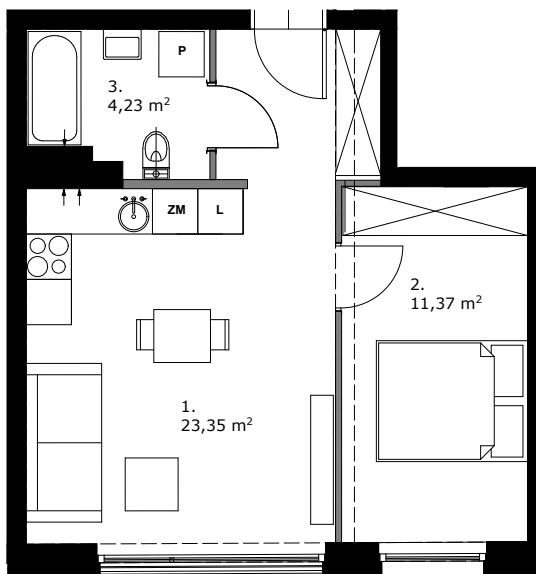

### MIESZKANIE 50A

**38,95 m<sup>2</sup>**      **2 POKOJE**

KLATKA: 1      2 PIĘTRO

#### ZESTAWIENIE POWIERZCHNI:

1. SALON Z KUCHNIĄ	23,35m <sup>2</sup>
2. SYPIALNIA	11,37m <sup>2</sup>
3. ŁAZIENKA	4,23m <sup>2</sup>

RAZEM:      38,95m<sup>2</sup>

■ ŚCIANY KONSTRUKCYJNE  
■ ŚCIANY DZIAŁOWE