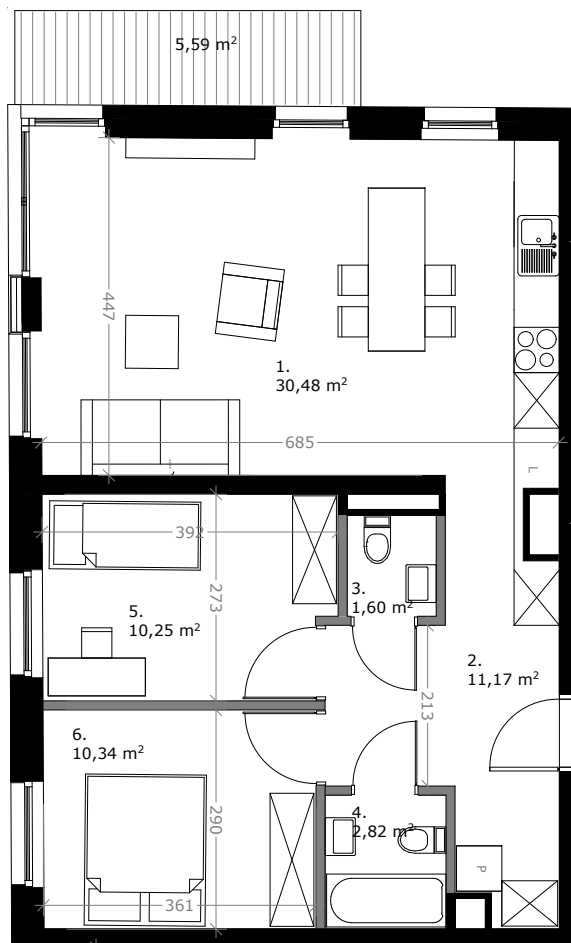

Wólczańska 188

APARTMENTS

MIESZKANIE 51

66,66 m² **3 POKOJE**

KLATKA: 1 2 PIĘTRO

ZESTAWIENIE POWIERZCHNI:

1. SALON Z KUCHNIĄ	30,48m ²
2. KORYTARZ	11,17m ²
3. WC	1,60m ²
4. ŁAZIENKA	2,82m ²
5. SYPIALNIA	10,25m ²
6. SYPIALNIA	10,34m ²

RAZEM:	66,66m ²
TARAS:	5,59m ²

	ŚCIANY KONSTRUKCYJNE
	ŚCIANY DZIAŁOWE

3D Development