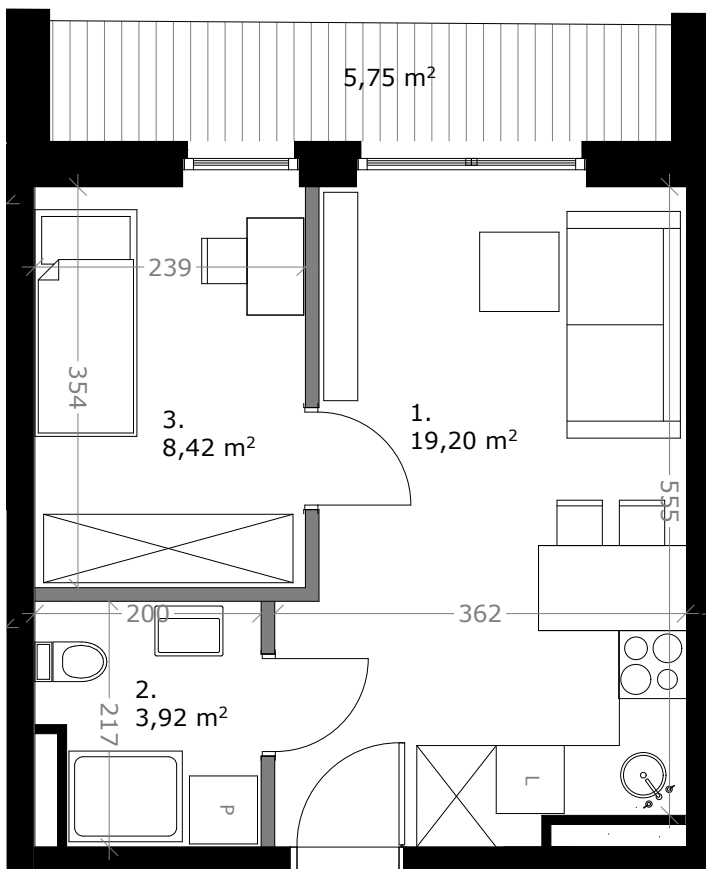

Wólczańska 188

APARTMENTS

MIESZKANIE 53

31,54 m² **2 POKOJE**

KLATKA: 1 2 PIĘTRO

ZESTAWIENIE POWIERZCHNI:

1. SALON Z KUCHNIĄ	19,20m ²
2. ŁAZIENKA	3,92m ²
3. SYPIALNIA	8,42m ²

RAZEM: 31,54m²
TARAS: 5,75m²

■ ŚCIANY KONSTRUKCYJNE
■ ŚCIANY DZIAŁOWE

3D Development

Powierzchnie pomieszczeń podano z uwzględnieniem tynków i okładzin o grubości 1,5 cm. Wymiary są podane w stanie bez wykończenia. Rysunek opracowano na podstawie projektu budowlanego. Powierzchnie i wymiary mogą ulec niewielkim zmianom wynikającym ze specyfiki prac budowlanych. Ostateczne wymiary zostaną podane po dokonaniu pomiaru powykonawczego. Przedstawiona na rzucie aranżacja mieszkania ma charakter poglądowy i nie stanowi oferty w rozumieniu przepisów Kodeksu Cywilnego. Drzwi wewnętrzne, meble, urządzenia sanitarne i kuchenne nie stanowią elementów wyposażenia mieszkania.