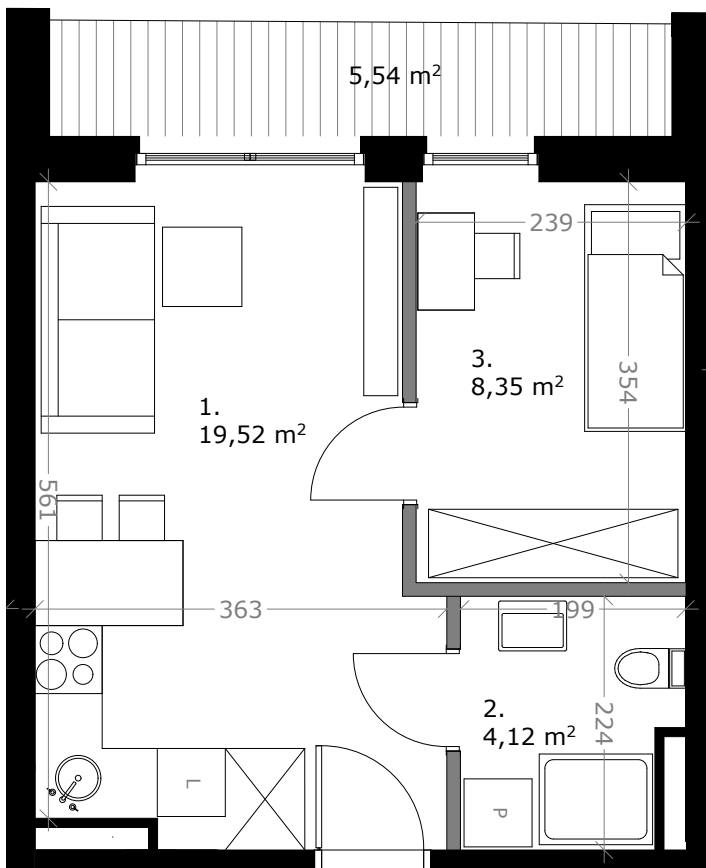

Wólczańska 188

APARTMENTS

MIESZKANIE 54

31,99 m² **2 POKOJE**

KLATKA: 1 2 PIĘTRO

ZESTAWIENIE POWIERZCHNI:

1. SALON Z KUCHNIĄ	19,52m ²
2. ŁAZIENKA	4,12m ²
3. SYPIALNIA	8,35m ²

RAZEM:	31,99m ²
TARAS:	5,54m ²