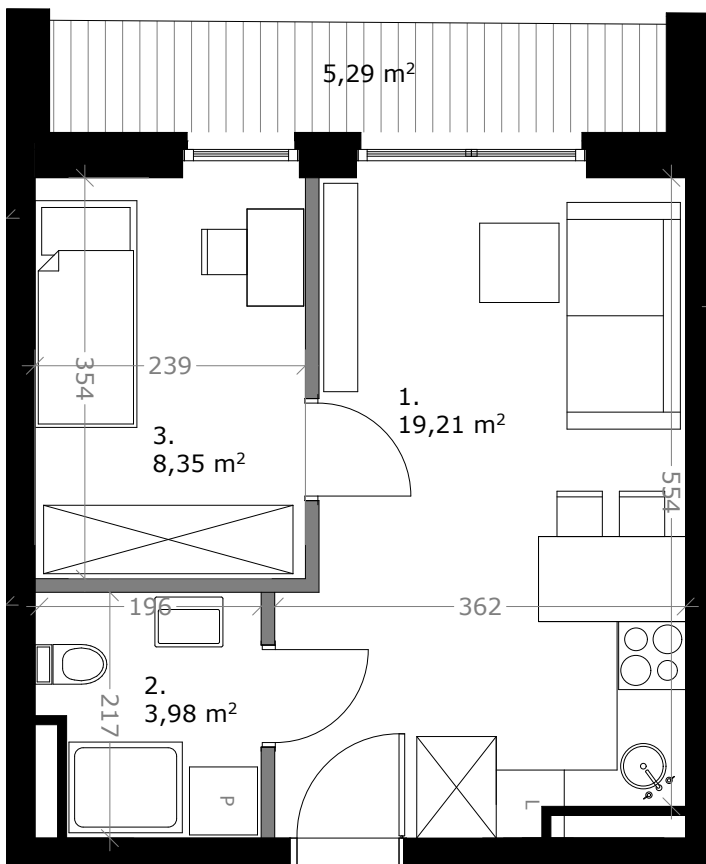

Wólczańska 188

APARTMENTS

MIESZKANIE 55

31,54 m² **2 POKOJE**

KLATKA: 1 2 PIĘTRO

ZESTAWIENIE POWIERZCHNI:

1. SALON Z KUCHNIĄ	19,21m ²
2. ŁAZIENKA	3,98m ²
3. SYPIALNIA	8,35m ²

RAZEM: 31,54m²
TARAS: 5,29m²

■ ŚCIANY KONSTRUKCYJNE
■ ŚCIANY DZIAŁOWE

3D Development

Powierzchnie pomieszczeń podano z uwzględnieniem tynków i okładzin o grubości 1,5 cm. Wymiary są podane w stanie bez wykończenia. Rysunek opracowano na podstawie projektu budowlanego. Powierzchnie i wymiary mogą ulec niewielkim zmianom wynikającym ze specyfiki prac budowlanych. Ostateczne wymiary zostaną podane po dokonaniu pomiaru powykonawczego. Przedstawiona na rzucie aranżacja mieszkania ma charakter poglądowy i nie stanowi oferty w rozumieniu przepisów Kodeksu Cywilnego. Drzwi wewnętrzne, meble, urządzenia sanitarne i kuchenne nie stanowią elementów wyposażenia mieszkania.