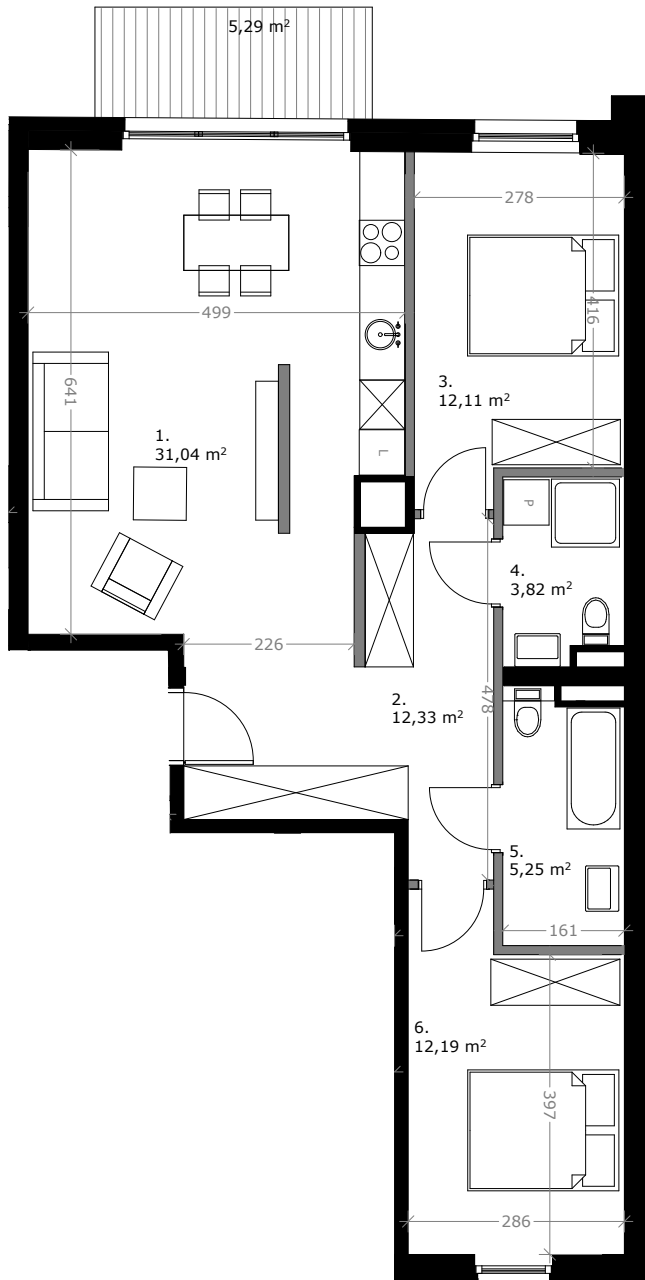

Wólczańska 188

APARTMENTS

MIESZKANIE 56

76,74 m² **3 POKOJE**

KLATKA: 1 2 PIĘTRO

ZESTAWIENIE POWIERZCHNI:

1. SALON Z KUCHNIĄ	31,04m ²
2. KORYTARZ	12,33m ²
3. SYPIALNIA	12,11m ²
4. ŁAZIENKA	3,82m ²
5. ŁAZIENKA	5,25m ²
6. SYPIALNIA	12,19m ²

RAZEM: 76,74m²
TARAS: 5,29m²

 ŚCIANY KONSTRUKCYJNE
 ŚCIANY DZIAŁOWE

3D Development