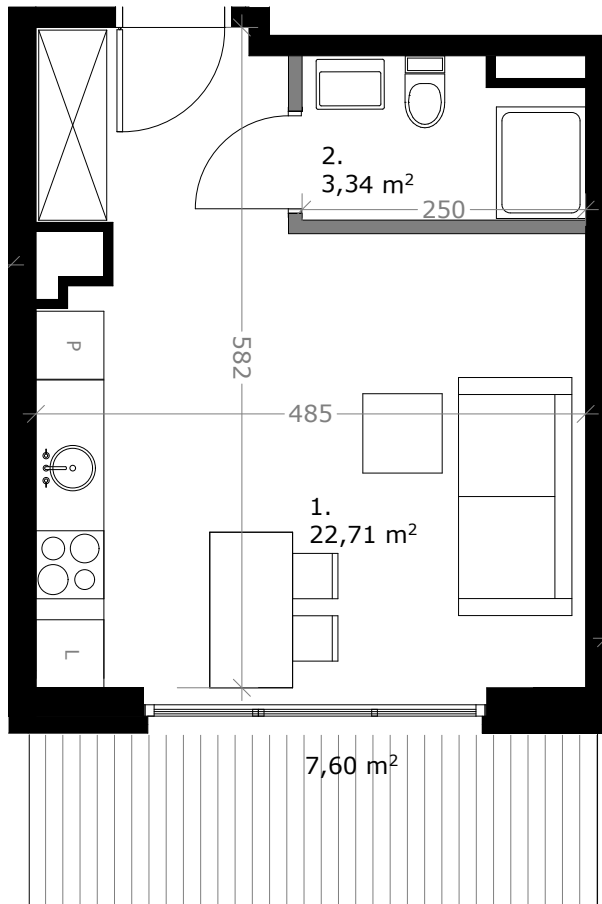

Wólczańska 188

APARTMENTS

MIESZKANIE 57

26,05 m² **1 POKÓJ**

KLATKA: 1 2 PIĘTRO

ZESTAWIENIE POWIERZCHNI:

1. SALON Z KUCHNIĄ	22,71m ²
2. ŁAZIENKA	3,34m ²

RAZEM:	26,05m ²
TARAS:	7,60m ²