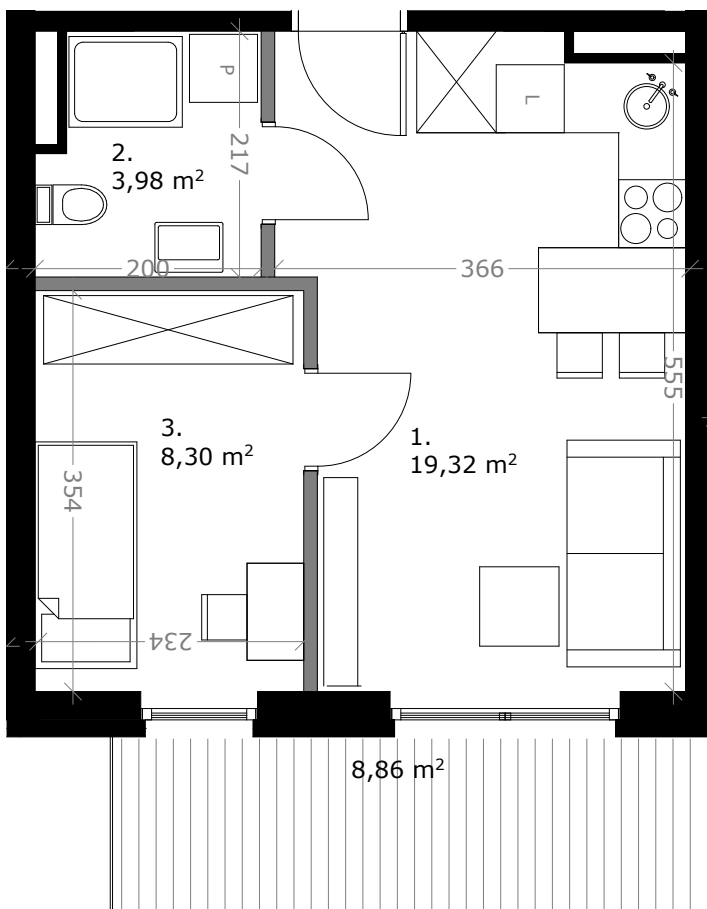

# Wólczańska 188

### MIESZKANIE 58

**31,60 m<sup>2</sup>**      **2 POKOJE**

KLATKA: 1              2 PIĘTRO

#### ZESTAWIENIE POWIERZCHNI:

1. SALON Z KUCHNIĄ	19,32m <sup>2</sup>
2. ŁAZIENKA	3,98m <sup>2</sup>
3. SYPIALNIA	8,30m <sup>2</sup>

RAZEM:                      31,60m<sup>2</sup>  
TARAS:                      8,86m<sup>2</sup>