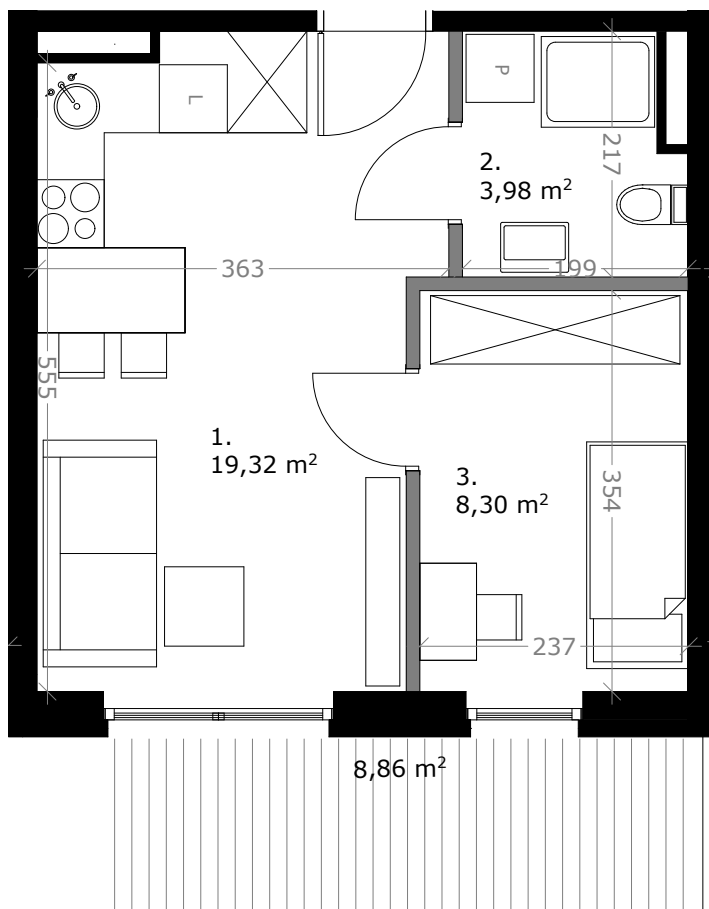

Wólczańska 188

APARTMENTS

MIESZKANIE 59

31,60 m² **2 POKOJE**

KLATKA: 1 2 PIĘTRO

ZESTAWIENIE POWIERZCHNI:

1. SALON Z KUCHNIĄ	19,32m ²
2. ŁAZIENKA	3,98m ²
3. SYPIALNIA	8,30m ²

RAZEM:	31,60m ²
TARAS:	8,86m ²