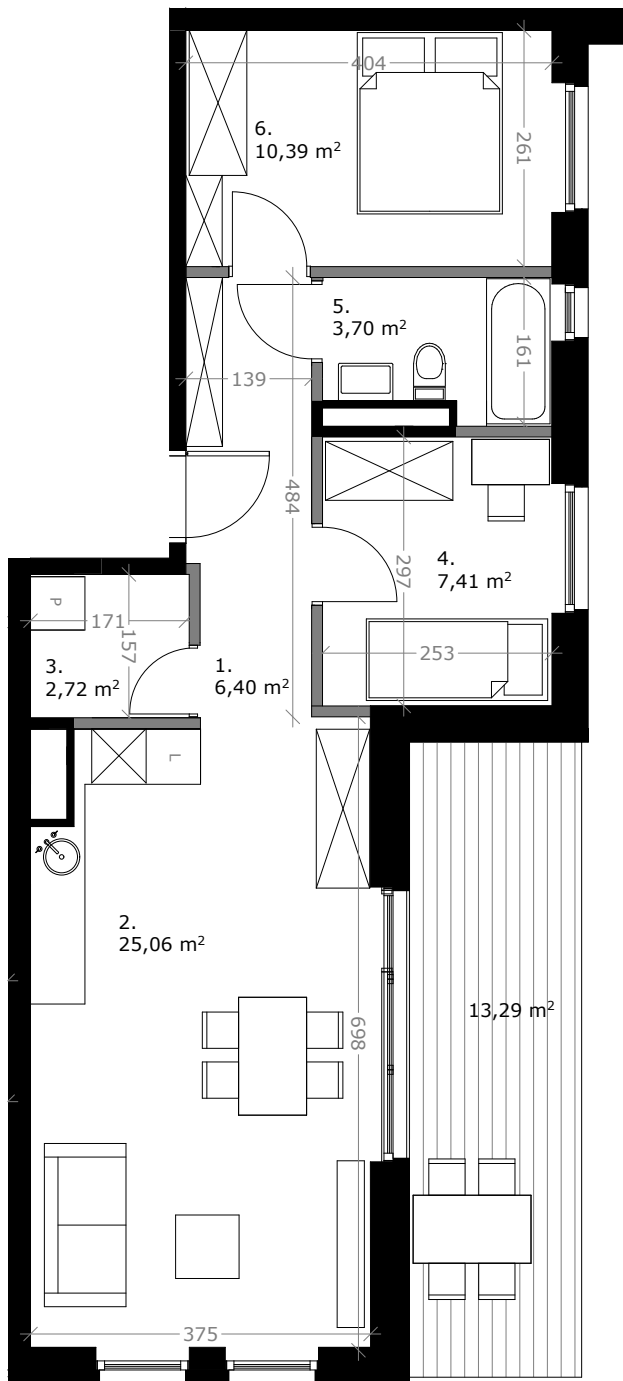

# Wólczańska 188

### MIESZKANIE 14

**55,68m<sup>2</sup>**      **3 POKOJE**

**KLATKA: 4**      **3 PIĘTRO**

#### ZESTAWIENIE POWIERZCHNI:

1. KORYTARZ	6,40m <sup>2</sup>
2. SALON Z KUCHNIĄ	25,06m <sup>2</sup>
3. POM. GOSPODARCZE	2,72m <sup>2</sup>
4. SYPIALNIA	7,41m <sup>2</sup>
5. ŁAZIENKA	3,70m <sup>2</sup>
6. SYPIALNIA	10,39m <sup>2</sup>

RAZEM:	55,68m <sup>2</sup>
TARAS:	13,29m <sup>2</sup>

**ŚCIANY KONSTRUKCYJNE**  
**ŚCIANY DZIAŁOWE**