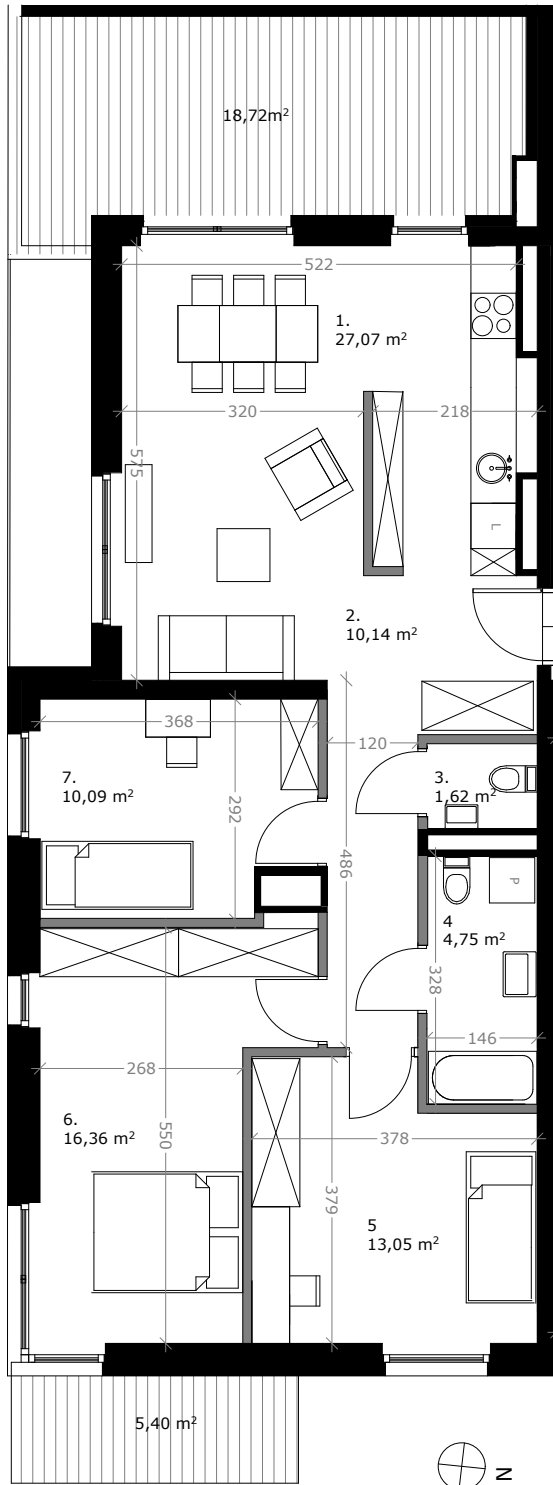

Wólczańska 188

APARTMENTS

MIESZKANIE 15

83,08m² **4 POKOJE**

KLATKA: 4 **3 PIĘTRO**

ZESTAWIENIE POWIERZCHNI:

1. SALON Z KUCHNIĄ	27,07m ²
2. KORYTARZ	10,14m ²
3. WC	1,62m ²
4. ŁAZIENKA	4,75m ²
5. SYPIALNIA	13,05m ²
6. SYPIALNIA	16,36m ²
7. SYPIALNIA	10,09m ²

RAZEM:	83,08m ²
TARAS 1:	18,72m ²
TARAS 2:	5,40m ²

 ŚCIANY KONSTRUKCYJNE

 ŚCIANY DZIAŁOWE

3D Development