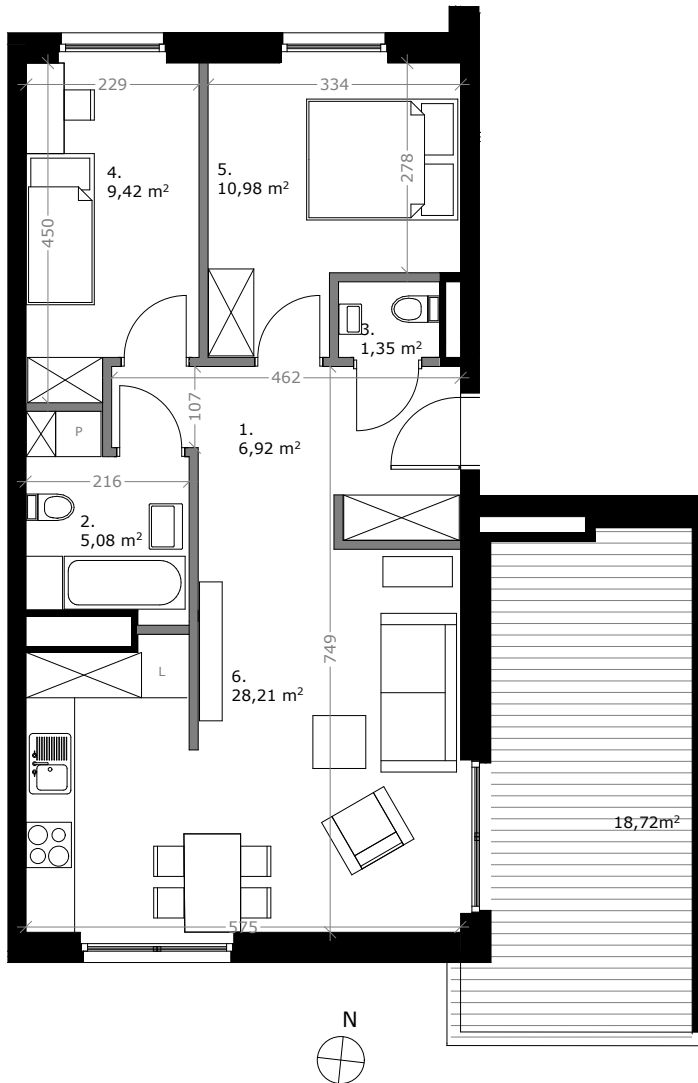

Wólczańska 188

APARTMENTS

MIESZKANIE 16

61,96m² **3 POKOJE**

KLATKA: 4 **3 PIĘTRO**

ZESTAWIENIE POWIERZCHNI:

1. KORYTARZ	6,92m ²
2. ŁAZIENKA	5,08m ²
3. WC	1,35m ²
4. SYPIALNIA	9,42m ²
5. SYPIALNIA	10,98m ²
6. SALON Z KUCHNIĄ	28,21m ²

RAZEM:	61,96m ²
TARAS:	18,72m ²

■ ŚCIANY KONSTRUKCYJNE
■ ŚCIANY DZIAŁOWE

3D Development