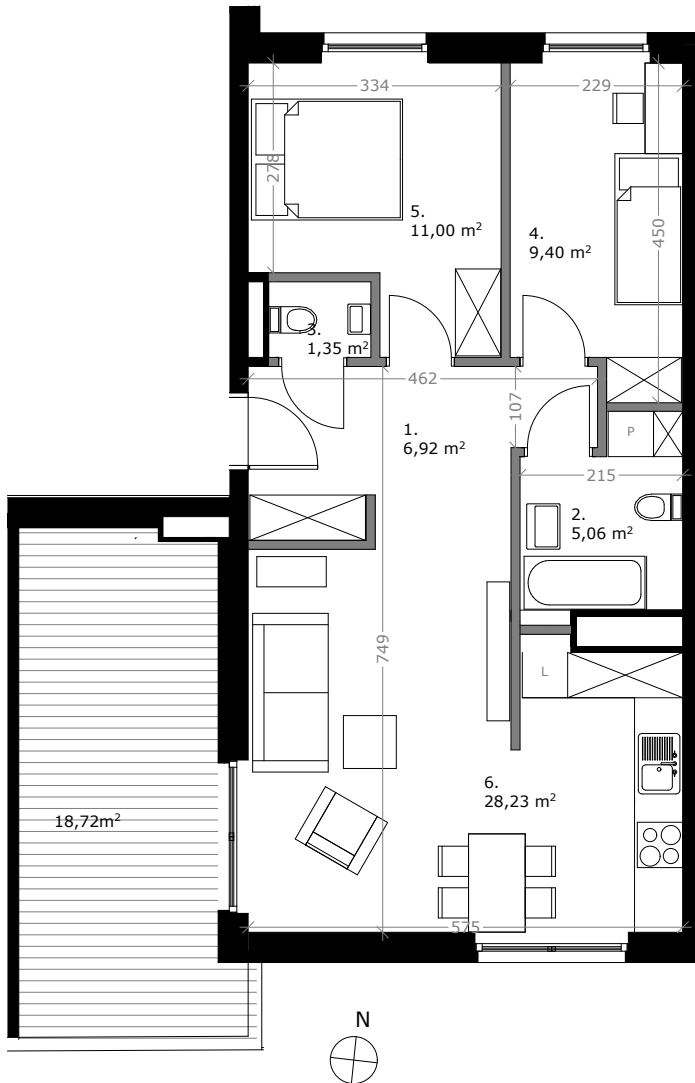

Wólczańska 188

APARTMENTS

MIESZKANIE 26

61,96m²

3 POKOJE

KLATKA: 3

3 PIĘTRO

ZESTAWIENIE POWIERZCHNI:

1. KORYTARZ	6,92m ²
2. ŁAZIENKA	5,06m ²
3. WC	1,35m ²
4. SYPIALNIA	9,40m ²
5. SYPIALNIA	11,00m ²
6. SALON Z KUCHNIĄ	28,23m ²

RAZEM:	61,96m ²
TARAS:	18,72m ²

-  ŚCIANY KONSTRUKCYJNE
-  ŚCIANY DZIAŁOWE

3D Development