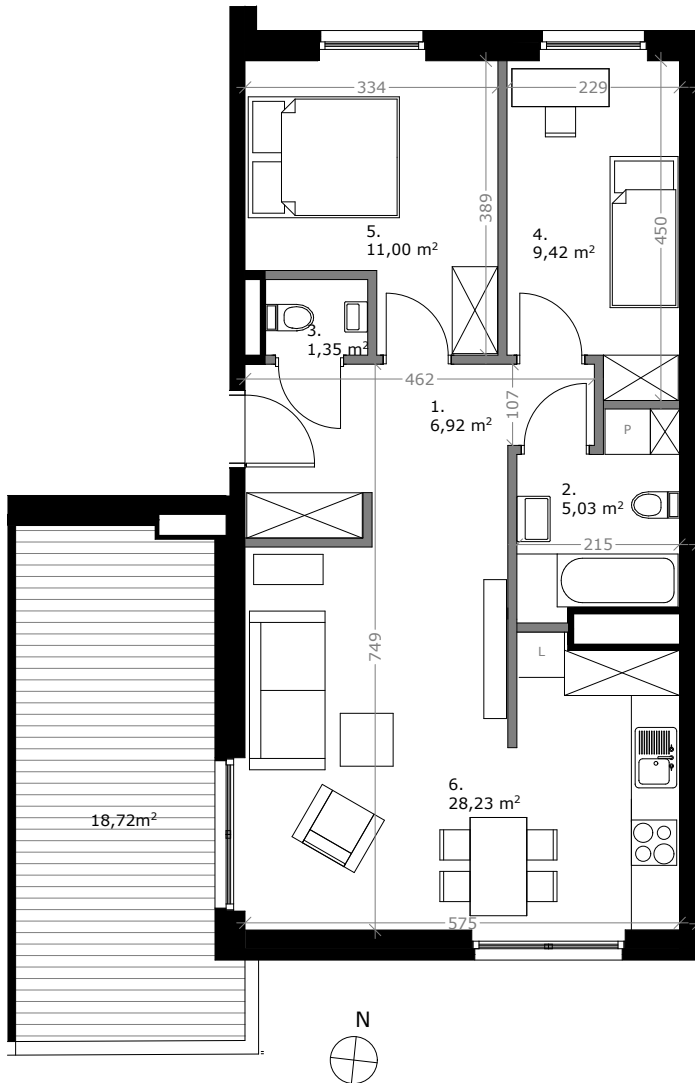

Wólczańska 188

APARTMENTS

MIESZKANIE 37

61,95m² **3 POKOJE**

KLATKA: 2 **3 PIĘTRO**

ZESTAWIENIE POWIERZCHNI:

1. KORYTARZ	6,92m ²
2. ŁAZIENKA	5,03m ²
3. WC	1,35m ²
4. SYPIALNIA	9,42m ²
5. SYPIALNIA	11,00m ²
6. SALON Z KUCHNIĄ	28,23m ²

RAZEM:	61,95m ²
TARAS:	18,72m ²

■ ŚCIANY KONSTRUKCYJNE
■ ŚCIANY DZIAŁOWE

3D Development