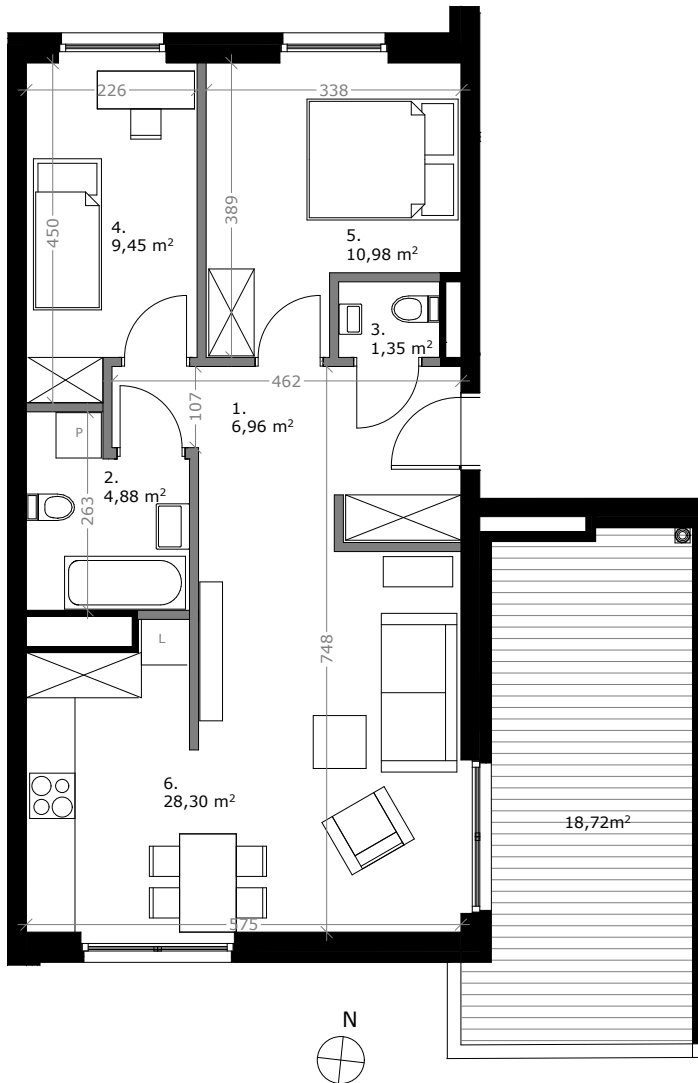

Wólczańska 188

APARTMENTS

MIESZKANIE 38

61,92m² **3 POKOJE**

KLATKA: 2 **3 PIĘTRO**

ZESTAWIENIE POWIERZCHNI:

1. KORYTARZ	6,96m ²
2. ŁAZIENKA	4,88m ²
3. WC	1,35m ²
4. SYPIALNIA	9,45m ²
5. SYPIALNIA	10,98m ²
6. SALON Z KUCHNIĄ	28,30m ²

RAZEM:	61,92m ²
TARAS:	18,72m ²

	ŚCIANY KONSTRUKCYJNE
	ŚCIANY DZIAŁOWE

3D Development