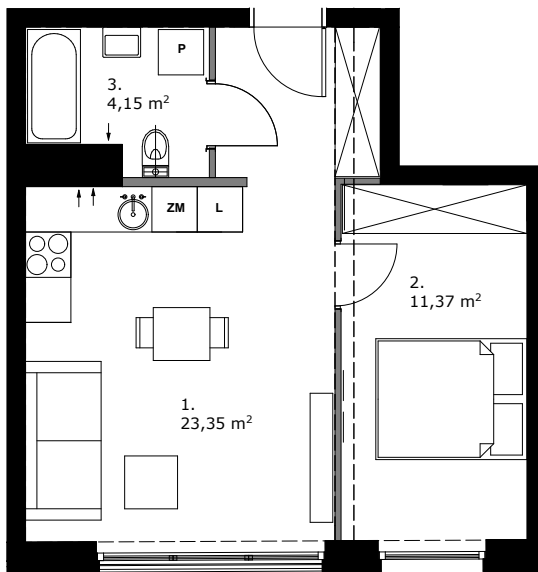

### MIESZKANIE 61A

**38,87 m<sup>2</sup>**      **2 POKOJE**

KLATKA: 1      3 PIĘTRO

#### ZESTAWIENIE POWIERZCHNI:

1. SALON Z KUCHNIĄ	23,35m <sup>2</sup>
2. SYPIALNIA	11,37m <sup>2</sup>
3. ŁAZIENKA	4,15m <sup>2</sup>

RAZEM:      38,87m<sup>2</sup>

■ ŚCIANY KONSTRUKCYJNE  
■ ŚCIANY DZIAŁOWE