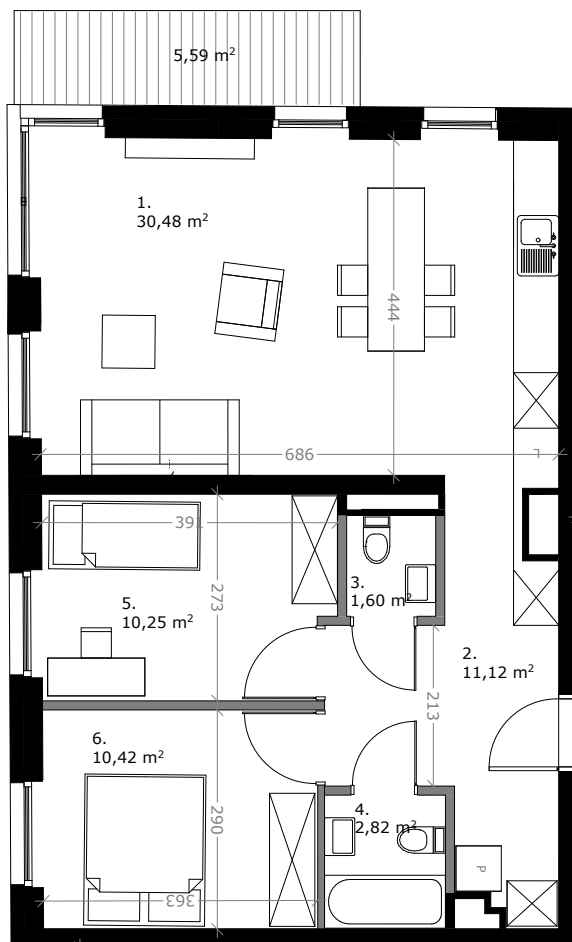

Wólczańska 188

APARTMENTS

MIESZKANIE 62

66,69 m² **3 POKOJE**

KLATKA: 1 **3 PIĘTRO**

ZESTAWIENIE POWIERZCHNI:

1. SALON Z KUCHNIĄ	30,48m ²
2. KORYTARZ	11,12m ²
3. WC	1,60m ²
4. ŁAZIENKA	2,82m ²
5. SYPIALNIA	10,25m ²
6. SYPIALNIA	10,42m ²

RAZEM:	66,69m ²
TARAS:	5,59m ²

 ŚCIANY KONSTRUKCYJNE

 ŚCIANY DZIAŁOWE

3D Development