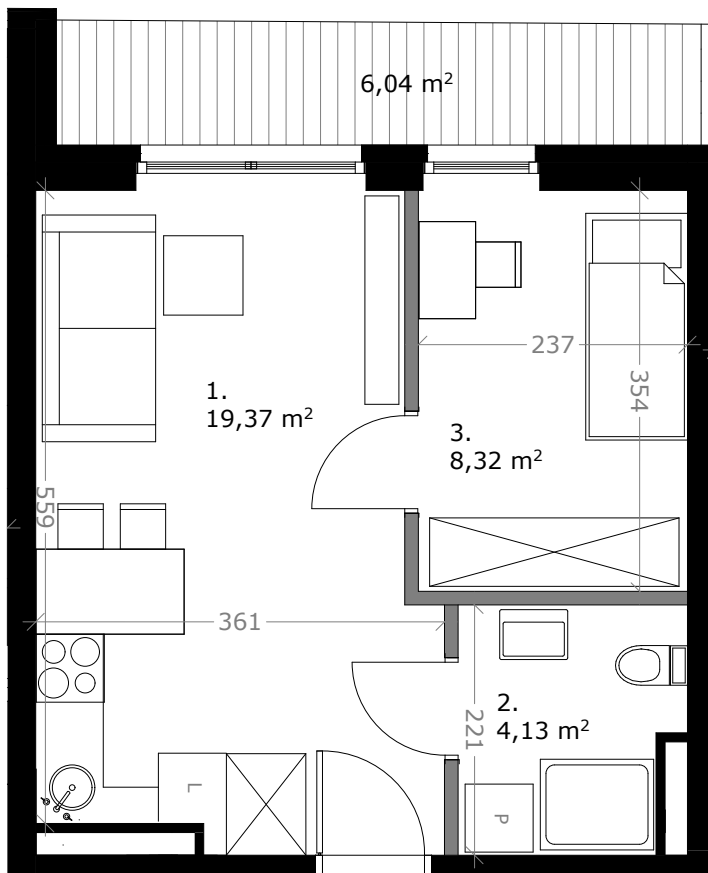

Wólczańska 188

APARTMENTS

MIESZKANIE 63

31,82 m² **2 POKOJE**

KLATKA: 1 3 PIĘTRO

ZESTAWIENIE POWIERZCHNI:

1. SALON Z KUCHNIĄ	19,37m ²
2. ŁAZIENKA	4,13m ²
3. SYPIALNIA	8,32m ²

RAZEM:	31,82m ²
TARAS:	6,04m ²