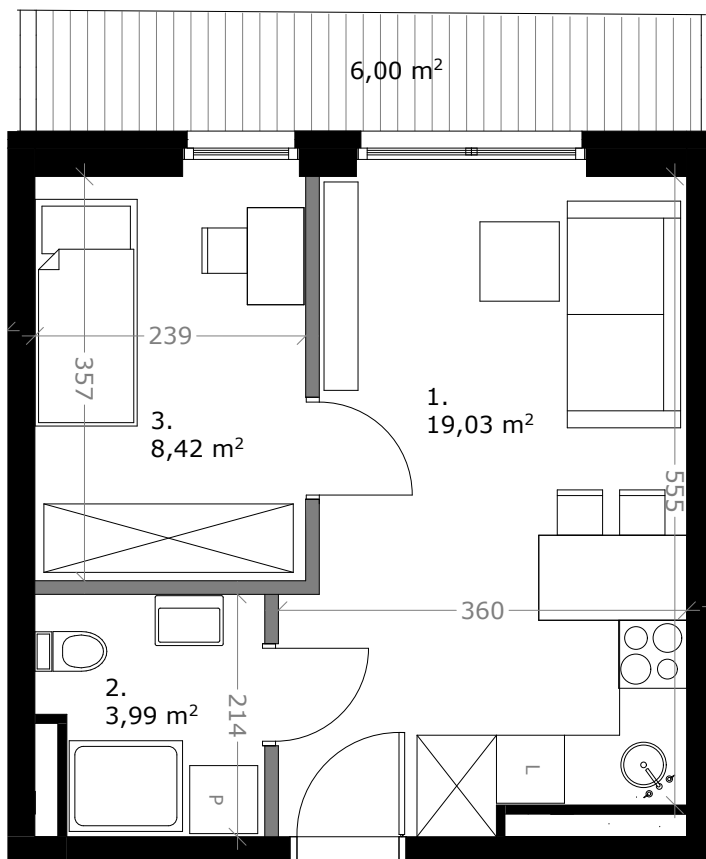

Wólczańska 188

APARTMENTS

MIESZKANIE 64

31,44 m² **2 POKOJE**

KLATKA: 1 3 PIĘTRO

ZESTAWIENIE POWIERZCHNI:

1. SALON Z KUCHNIĄ	19,03m ²
2. ŁAZIENKA	3,99m ²
3. SYPIALNIA	8,42m ²

RAZEM: 31,44m²
TARAS: 6,00m²