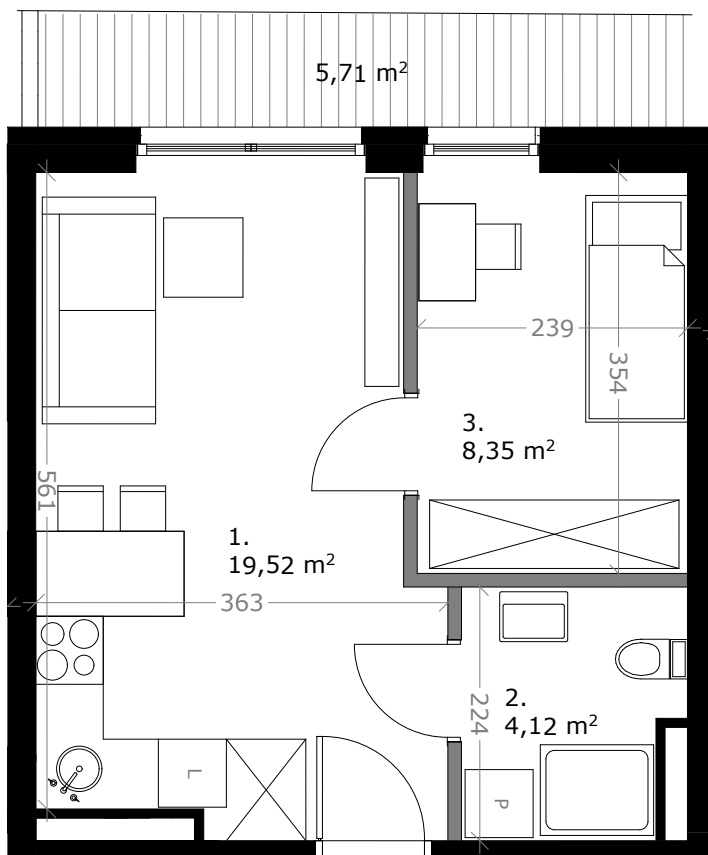

Wólczańska 188

APARTMENTS

MIESZKANIE 65

31,99 m² **2 POKOJE**

KLATKA: 1 3 PIĘTRO

ZESTAWIENIE POWIERZCHNI:

1. SALON Z KUCHNIĄ	19,52m ²
2. ŁAZIENKA	4,12m ²
3. SYPIALNIA	8,35m ²

RAZEM: 31,99m²
TARAS: 5,71m²

■ ŚCIANY KONSTRUKCYJNE
■ ŚCIANY DZIAŁOWE

3D Development

Powierzchnie pomieszczeń podano z uwzględnieniem tynków i okładzin o grubości 1,5 cm. Wymiary są podane w stanie bez wykończenia. Rysunek opracowano na podstawie projektu budowlanego. Powierzchnie i wymiary mogą ulec niewielkim zmianom wynikającym ze specyfiki prac budowlanych. Ostateczne wymiary zostaną podane po dokonaniu pomiaru powykonawczego. Przedstawiona na rzucie aranżacja mieszkania ma charakter poglądowy i nie stanowi oferty w rozumieniu przepisów Kodeksu Cywilnego. Drzwi wewnętrzne, meble, urządzenia sanitarne i kuchenne nie stanowią elementów wyposażenia mieszkania.