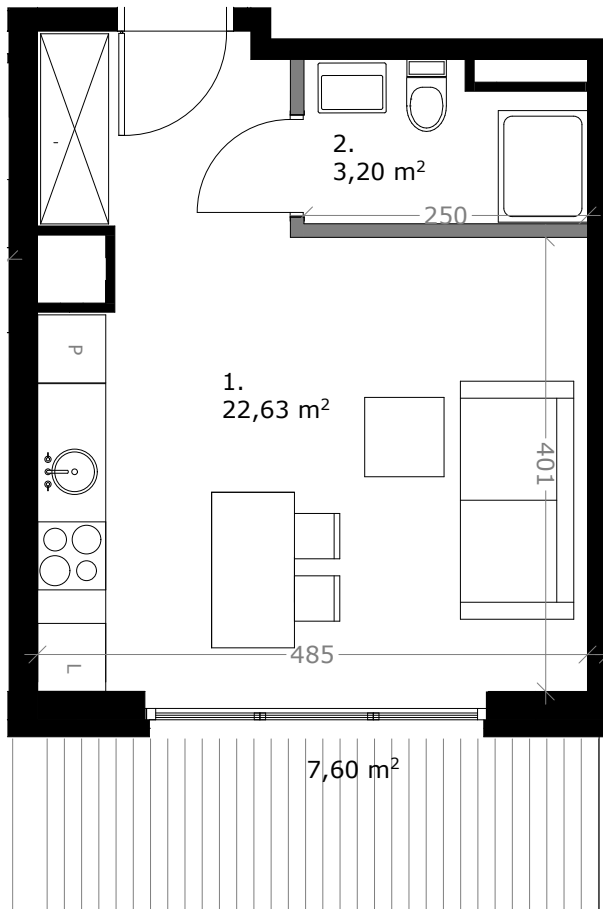

### MIESZKANIE 68

**25,83 m<sup>2</sup>**      **1 POKÓJ**

KLATKA: 1      3 PIĘTRO

#### ZESTAWIENIE POWIERZCHNI:

1. SALON Z KUCHNIĄ	22,63m <sup>2</sup>
2. ŁAZIENKA	3,20m <sup>2</sup>

RAZEM:	25,83m <sup>2</sup>
TARAS:	7,60m <sup>2</sup>

■ ŚCIANY KONSTRUKCYJNE  
■ ŚCIANY DZIAŁOWE