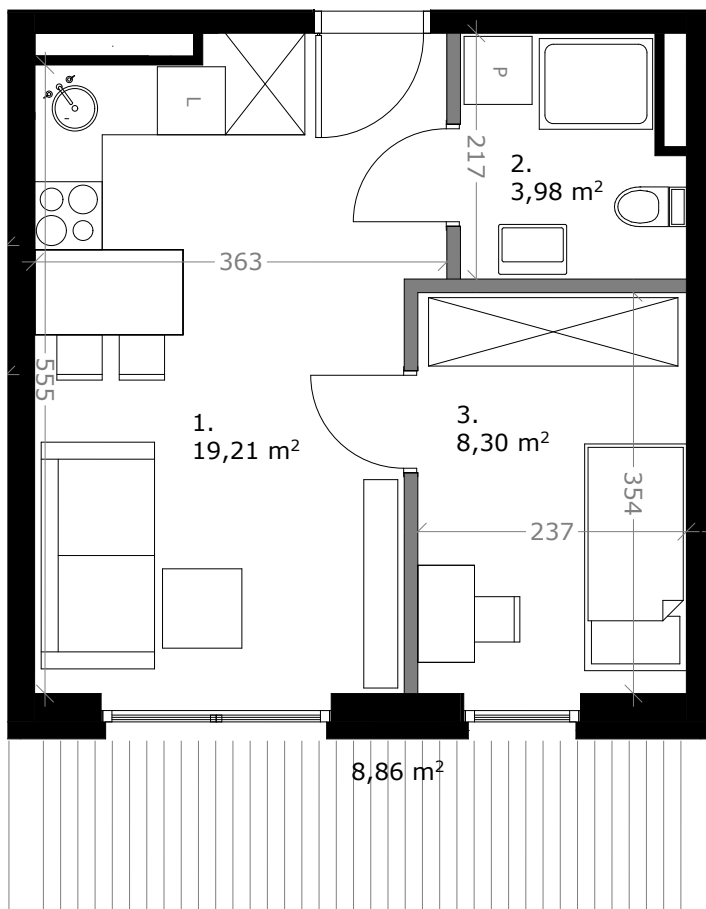

# Wólczańska 188

### MIESZKANIE 70

**31,49 m<sup>2</sup>**      **2 POKOJE**

KLATKA: 1              3 PIĘTRO

#### ZESTAWIENIE POWIERZCHNI:

1. SALON Z KUCHNIĄ	19,21m <sup>2</sup>
2. ŁAZIENKA	3,98m <sup>2</sup>
3. SYPIALNIA	8,30m <sup>2</sup>

RAZEM:	31,49m <sup>2</sup>
TARAS:	8,86m <sup>2</sup>

■ ŚCIANY KONSTRUKCYJNE

■ ŚCIANY DZIAŁOWE