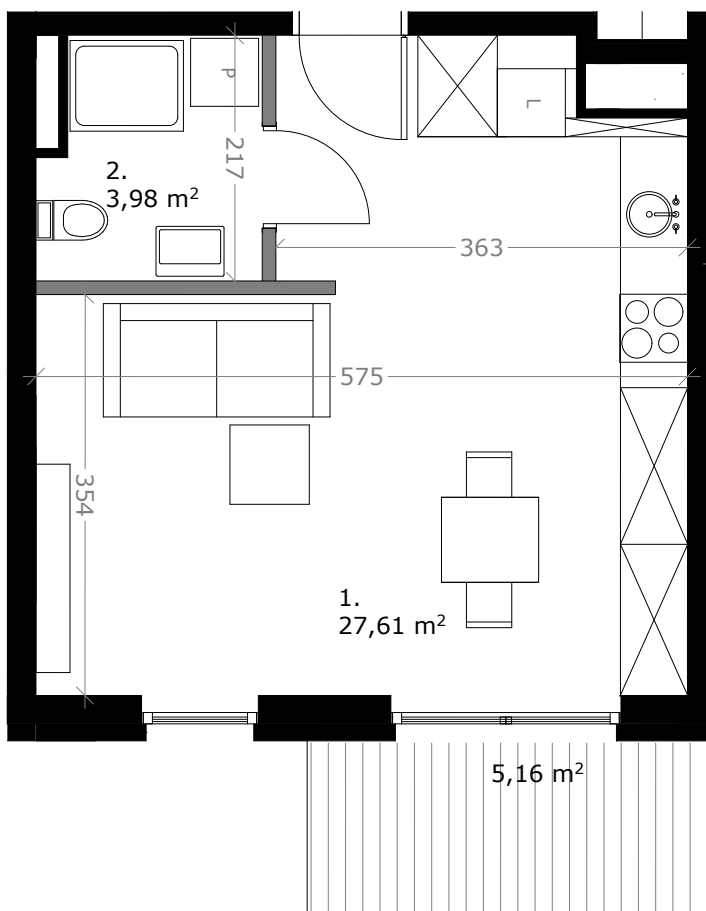

### MIESZKANIE 71

**31,59 m<sup>2</sup>**      **2 POKOJE**

**KLATKA: 1**              **3 PIĘTRO**

#### ZESTAWIENIE POWIERZCHNI:

1. SALON Z KUCHNIĄ	27,61m <sup>2</sup>
2. ŁAZIENKA	3,98m <sup>2</sup>

<b>RAZEM:</b>	<b>31,59m<sup>2</sup></b>
<b>TARAS:</b>	<b>5,16m<sup>2</sup></b>

 ŚCIANY KONSTRUKCYJNE

 ŚCIANY DZIAŁOWE