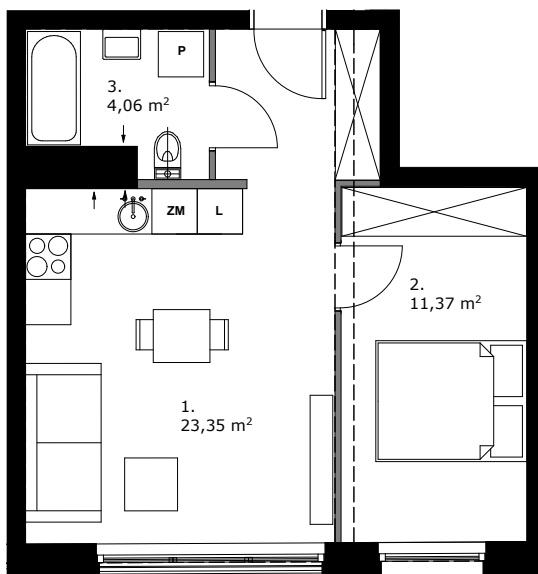

Wólczańska 188

APARTMENTS

MIESZKANIE 72A

38,78 m² **2 POKOJE**

KLATKA: 1 4 PIĘTRO

ZESTAWIENIE POWIERZCHNI:

1. SALON Z KUCHNIĄ	23,35m ²
2. SYPIALNIA	11,37m ²
3. ŁAZIENKA	4,06m ²

RAZEM: 38,78m²