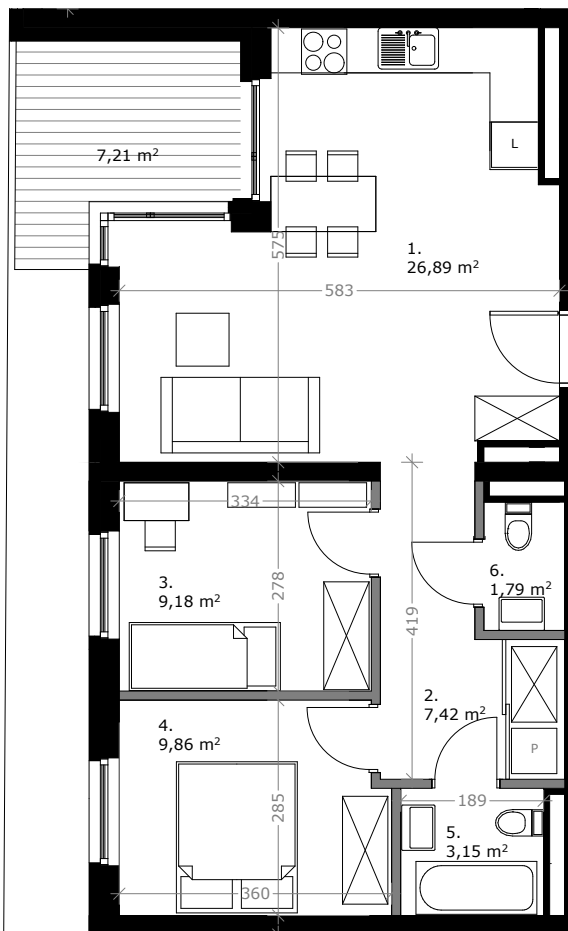

Wólczańska 188

APARTMENTS

MIESZKANIE 75

58,29 m² **3 POKOJE**

KLATKA: 1 **4 PIĘTRO**

ZESTAWIENIE POWIERZCHNI:

1. SALON Z KUCHNIĄ	26,89m ²
2. KORYTARZ	7,42m ²
3. SYPIALNIA	9,18m ²
4. SYPIALNIA	9,86m ²
5. ŁAZIENKA	3,15m ²
6. WC	1,79m ²

RAZEM:	58,29m ²
TARAS:	7,21m ²

	ŚCIANY KONSTRUKCYJNE
	ŚCIANY DZIAŁOWE

3D Development