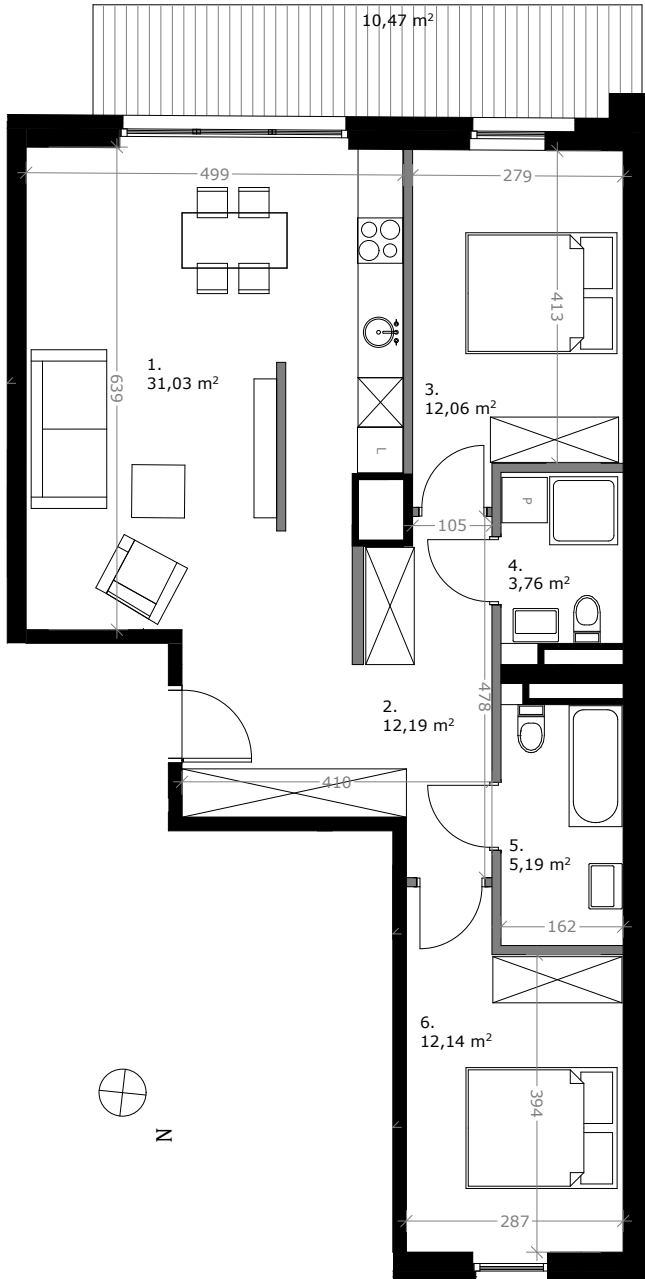

# Wólczańska 188

### MIESZKANIE 76

**76,37 m<sup>2</sup>**      **3 POKOJE**

**KLATKA: 1**      **4 PIĘTRO**

#### ZESTAWIENIE POWIERZCHNI:

1. SALON Z KUCHNIĄ	31,03m <sup>2</sup>
2. KORYTARZ	12,19m <sup>2</sup>
3. SYPIALNIA	12,06m <sup>2</sup>
4. ŁAZIENKA	3,76m <sup>2</sup>
5. ŁAZIENKA	5,19m <sup>2</sup>
6. SYPIALNIA	12,14m <sup>2</sup>

**RAZEM:**      **76,37m<sup>2</sup>**  
**TARAS:**      **10,47m<sup>2</sup>**

 ŚCIANY KONSTRUKCYJNE  
 ŚCIANY DZIAŁOWE