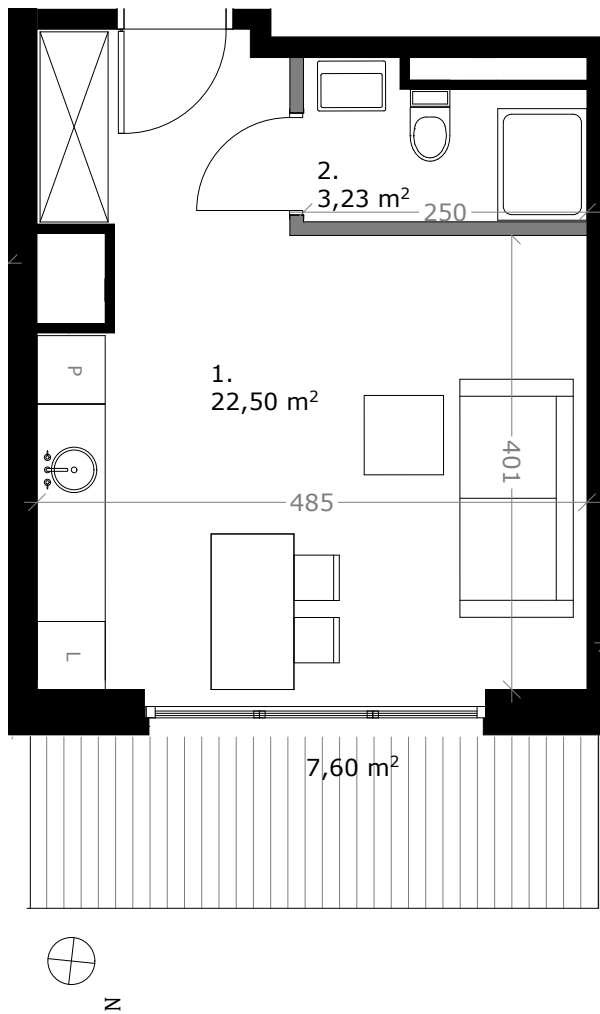

Wólczańska 188

APARTMENTS

MIESZKANIE 77

25,73 m² **1 POKÓJ**

KLATKA: 1 4 PIĘTRO

ZESTAWIENIE POWIERZCHNI:

1. SALON Z KUCHNIĄ	22,50m ²
2. ŁAZIENKA	3,23m ²

RAZEM:	25,73m ²
TARAS:	7,60m ²