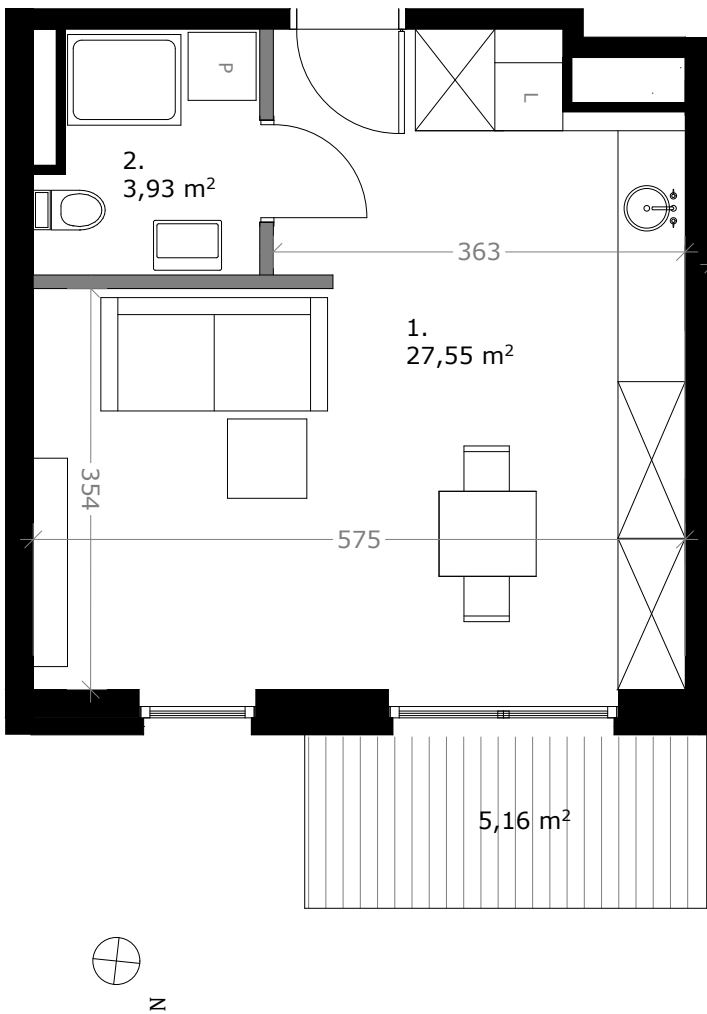

Wólczańska 188

APARTMENTS

MIESZKANIE 80

31,48 m² **1 POKÓJ**

KLATKA: 1 4 PIĘTRO

ZESTAWIENIE POWIERZCHNI:

1. SALON Z KUCHNIĄ	27,55m ²
2. ŁAZIENKA	3,93m ²

RAZEM:	31,48m ²
TARAS:	5,16m ²