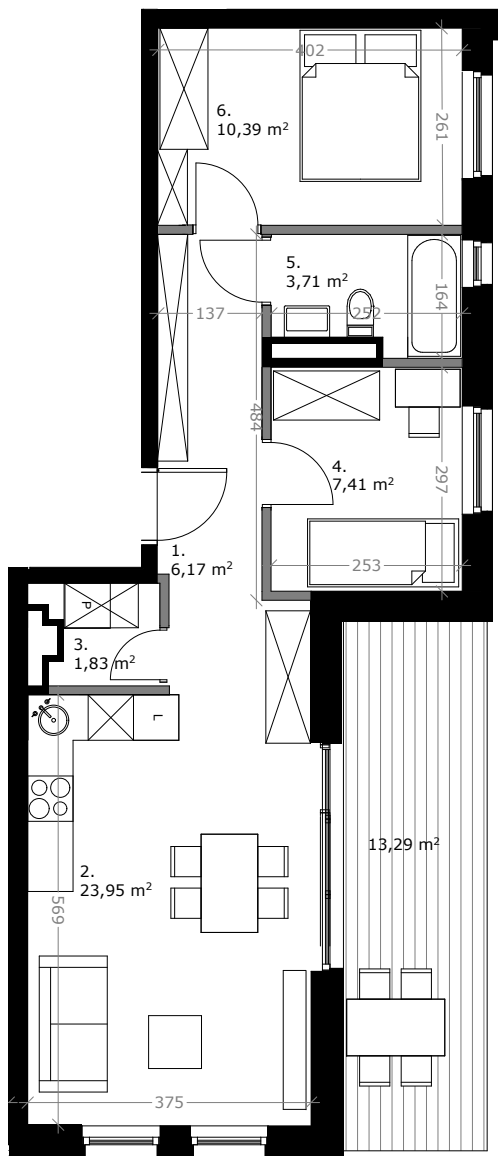

Wólczańska 188

APARTMENTS

MIESZKANIE 4

53,46m²

3 POKOJE

KLATKA: 4

1 PIĘTRO

ZESTAWIENIE POWIERZCHNI:

1. KORYTARZ	6,17m ²
2. SALON Z KUCHNIĄ	23,95m ²
3. POM. GOSPODARCZE	1,83m ²
4. SYPIALNIA	7,41 m ²
5. ŁAZIENKA	3,71m ²
6. SYPIALNIA	10,39m ²

RAZEM:	53,46m ²
TARAS:	13,29m ²

■ ŚCIANY KONSTRUKCYJNE
■ ŚCIANY DZIAŁOWE