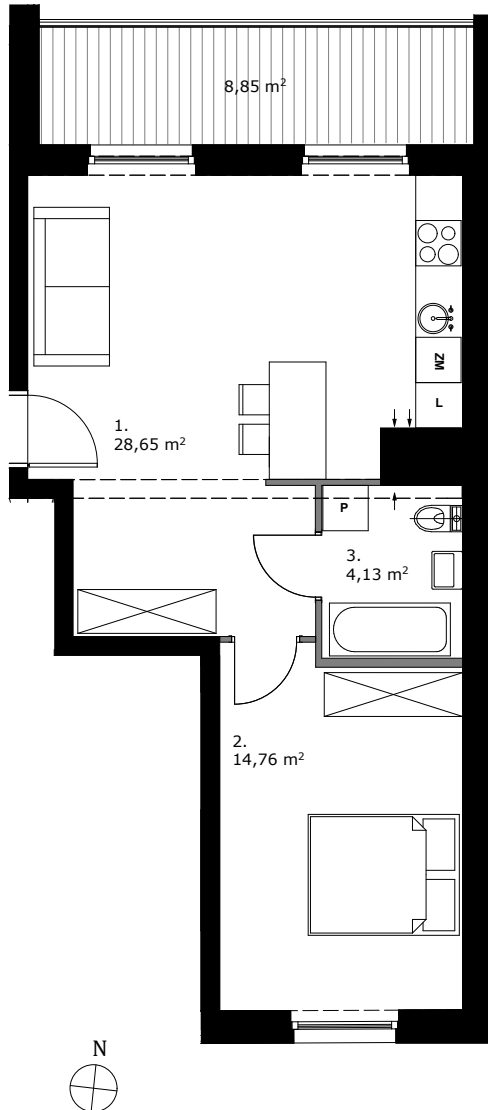

Wólczańska 188

APARTMENTS

MIESZKANIE 61B

47,54 m² **2 POKOJE**

KLATKA: 1 3 PIĘTRO

ZESTAWIENIE POWIERZCHNI:

| | |
|--------------------|---------------------|
| 1. SALON Z KUCHNIĄ | 28,65m ² |
| 2. SYPIALNIA | 14,76m ² |
| 3. ŁAZIENKA | 4,13m ² |

| | |
|---------|---------------------|
| RAZEM: | 47,54m ² |
| LOGGIA: | 8,85m ² |

| | |
|---|----------------------|
|  | ŚCIANY KONSTRUKCYJNE |
|  | ŚCIANY DZIAŁOWE |

3D Development