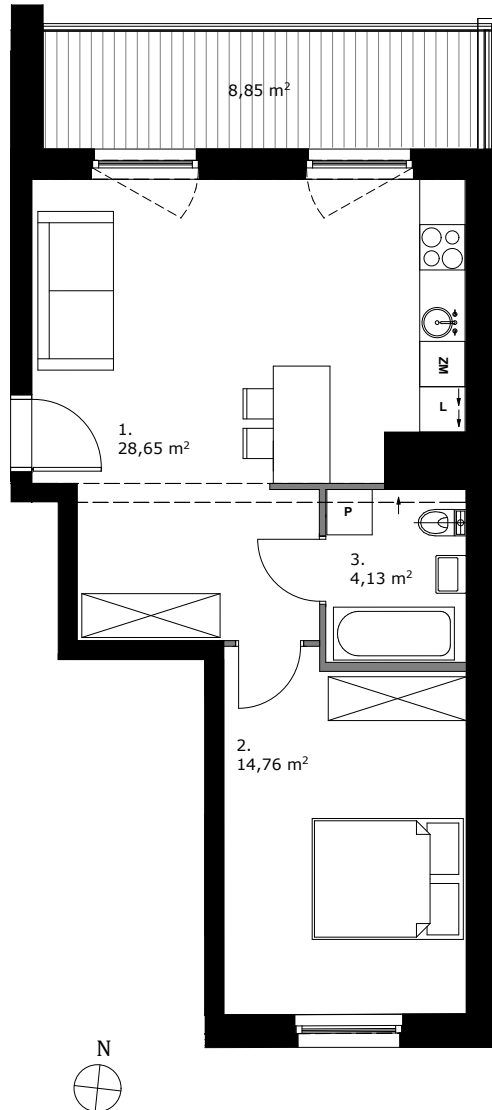

Wólczańska 188

APARTMENTS

MIESZKANIE 72B

47,54 m² **2 POKOJE**

KLATKA: 1 4 PIĘTRO

ZESTAWIENIE POWIERZCHNI:

| | |
|--------------------|---------------------|
| 1. SALON Z KUCHNIĄ | 28,65m ² |
| 2. SYPIALNIA | 14,76m ² |
| 3. ŁAZIENKA | 4,13m ² |

| | |
|---------|---------------------|
| RAZEM: | 47,54m ² |
| LOGGIA: | 8,85m ² |

| | |
|---|----------------------|
|  | ŚCIANY KONSTRUKCYJNE |
|  | ŚCIANY DZIAŁOWE |

3D Development