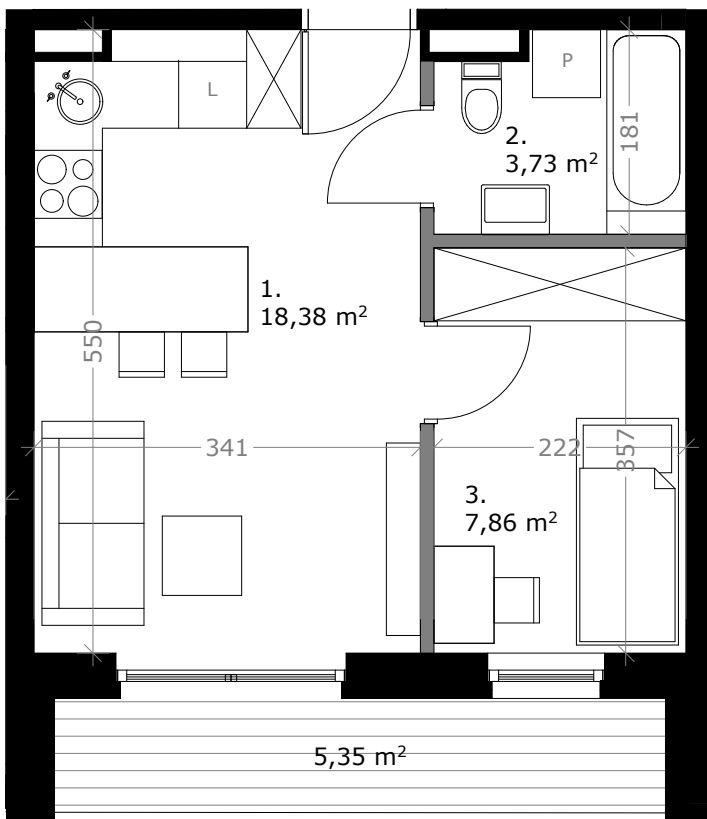

Wólczańska 188

APARTMENTS

MIESZKANIE 1

29,97 m² **2 POKOJE**

KLATKA: 4 **PARTER**

ZESTAWIENIE POWIERZCHNI:

1. SALON Z KUCHNIĄ	18,38m ²
2. ŁAZIENKA	3,73m ²
3. SYPIALNIA	7,86m ²

RAZEM: 29,97m²
TARAS: 5,35m²